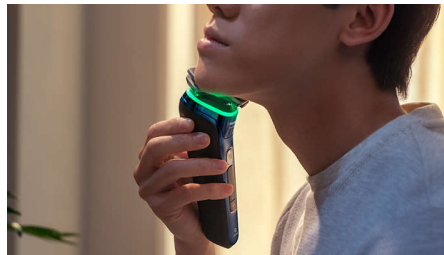

Power Adapt חיישן

חיישן שיער הפנים החכם קורא את צפיפות השיער 500 פעמים בשנייה. הטכנולוגיה הזאת מכווננת אוטומטית את עוצמת החיתוך, לגילוח עדין בלי מאמץ.