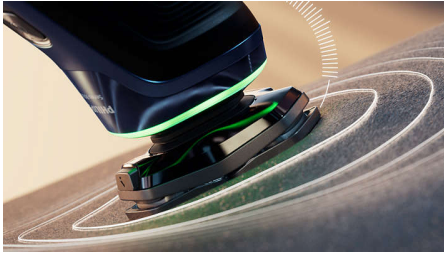

### גילוח צמוד

- עוקב אחר קווי המתאר של פניך
- \*דיוק מתקדם לגילוח צמוד יותר
- מחליקים על העור ומגנים עליו

### SkinIQ טכנולוגיית

- מסייע להתגלה בלחץ מיטבי
- מתכוונן בהתאם לזקן שלך, לגילוח בלי מאמץ
- של פיליפס GroomTribe מלטשים את הגילוח עם אפליקציית
- מדריך אותך אל טכניקת גילוח משופרת בפחות מעברים

## Pressure Guard חיישן

השימוש בלחץ גבוה חיוני לגילוח צמוד ולהגנה על העור. החיישנים המתקדמים במכונת הגילוח קוראים את הלחץ שמופעל על ידך ואור האור החדשני מסמן כשהלחיצה חזקה או חלשה מדי. לגילוח בהתאמה אישית וקולעת