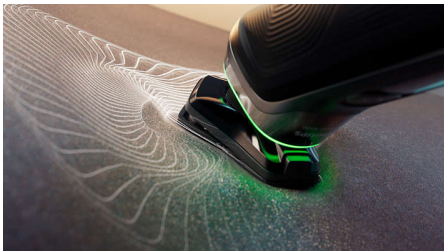

חיישן בקרת תנועה

הטכנולוגיה לחישה תנועה מתחקה על אופן הגילוח שלך ומדריכה אותך לרכישת טכניקה יעילה יותר באמצעות אפליקציה שלנו. כעבור שלושה גילוחים, רוב הגברים מגיעים GroomTribe לטכניקה משופרת עם פחות מעברים