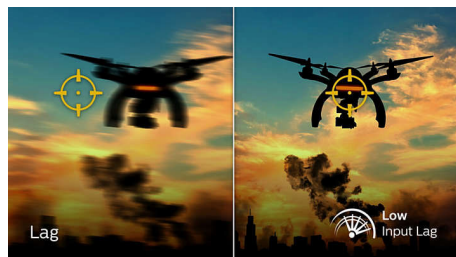

Hranie pri 165 Hz

Vaše hranie je intenzívne a súťaživé. Vyžadujete displej s obrazom, ktorý je ultra plynulý a bez akéhokoľvek oneskorenia. Tento displej Philips vykresľuje obsah na obrazovke až 120-krát za sekundu, čo je výrazne rýchlejšie v porovnaní so štandardným displejom. Pri nižších rýchlostiach zobrazovania snímkov sa môže zdať, že nepriateľ na obrazovke preskakuje z jedného miesta na druhé, a stáva sa z neho ťažší cieľ. S rýchlosťou zobrazovania snímkov 165 Hz získate tie kritické chýbajúce snímky na obrazovke, vďaka ktorým sa bude pohyb nepriateľa zobrazovať mimoriadne plynule – dokonale na presné zacielenie. Vďaka ultra nízkemu oneskoreniu vstupu a úplnej eliminácii trhania obrazu pri prekresľovaní

bude tento displej Philips vašim dokonalým herným partnerom.

Rýchla odozva MPRT 1 ms

MPRT (motion picture response time) je intuitívnejší spôsob, ako opísať čas odozvy, ktorý priamo udáva čas prechodu od rozmazaného šumu k čistému a ostrému obrazu. Herný monitor Philips s odozvou MPRT 1 ms účinne eliminuje mihanie a rozmazanie pohybu, poskytuje ostrejší a zreteľný obraz a umocňuje tak zážitok z hrania. Je najlepšou voľbou na hranie napínavých hier a hier s potrebou rýchleho reakčného času.

Nízke oneskorenie vstupu

Oneskorenie vstupu zodpovedá času, ktorý uplynie od vykonania akcie s pripojenými zariadeniami po výsledné zobrazenie na obrazovke. Nízke oneskorenie vstupu skraca časové oneskorenie medzi zadaním príkazu z vašich zariadení a jeho obrazovým vyjadrením na monitore. Vďaka tomu sa výrazne zlepšuje hranie videohier, ktoré sú citlivé na myknutie, čo je najvyššie dôležité pre tých, ktorí obľubujú hranie súťažných hier s rýchlym tempom.