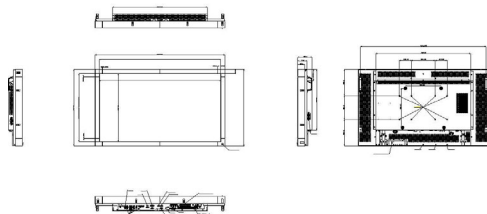

Støttet skjermopløsning

- Datamaskinformater: 640 x 480, 60, 67, 72, 75 Hz, 800 x 600, 56, 60, 72, 75 Hz, 1024 x 768, 60 Hz, 1280 x 768, 60 Hz, 1280 x 800, 60 Hz, 1280 x 1024, 60 Hz, 1360 x 768, 60 Hz, 1366 x 768, 60 Hz, 1440 x 900, 60 Hz, 1600 x 1200, 60 Hz, 1920 x 1080, 60 Hz, 1920 x 1200, 60 Hz
- Videoformater: 480i, 60 Hz, 480p, 60 Hz, 576p, 50 Hz, 576i, 50 Hz, 720p, 50, 60 Hz, 1080i, 50, 60 Hz, 1080p, 50, 60 Hz

Mål

- Tykkelse på rammen: 35,3 mm / 1,39"
- Bredde, apparat: 1091 millimeter
- Produktvekt: 26 kg
- Høyde, apparat: 646 millimeter
- Dybde, apparat: 120 millimeter
- Bredde, apparat (tommer): 43,0 tommer
- Høyde, apparat (tommer): 25,4 tommer
- Veggmontering: 200 x 200 mm, 400 x 200 mm
- Dybde, apparat (tommer): 4,7 tommer
- Vekt på produkt (pund): 57,3 lb

Miljøkrav ved bruk

- Temperaturområde (drift): 0-40 °C
- MTBF: 50,000 time(r)
- Relativ luftfuktighet: 5-90 %

Tilbehør

- Vedlagt tilbehør: Fjernkontroll, Batterier til fjernkontroll, Nettledning, VGA-kabel, Brukerhåndbok på CD-ROM, Hurtigstartveiledning
- Ekstrautstyr: Fast veggmontering, Fleksibel veggmontering, Takmontering
- Stativ: BM04642

Diverse

- Ramme: Metallic Anthracite
- Visningspråk på skjermen: Engelsk, Fransk, Tysk, Italiensk, Polsk, Tyrkisk, Russisk, Forenklet kinesisk
- Garanti: Europa/Nord-Amerika: 3 år
- Juridiske godkjenninger: CE, FCC, klasse B, UL/cUL, CCC, C-Tick, RoHS

Utgivelsesdato
2024-04-05

Versjon: 4.3.2

EAN: 87 12581 61901 5

© 2024 Koninklijke Philips N.V.
Alle rettigheter forbeholdt.

Spesifikasjonene kan endres uten varsel. Varemerker tilhører Koninklijke Philips N.V. eller deres respektive eiere.

www.philips.com