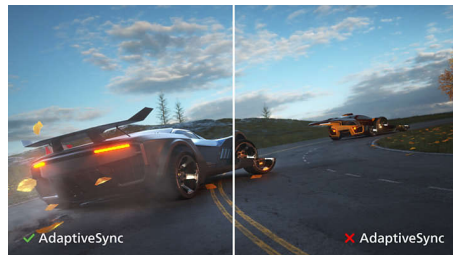

Technológia Adaptive-Sync

Hráči sa pri hraní zvykli stretávať so sekaním a zamrzaním obrazu. Technológia Adaptive-Sync zabezpečuje plynulé rýchle obnovenie obrazu a mimoriadne rýchly čas odozvy – to všetko je zárukou plynulého výkonu bez akýchkoľvek artefaktov pri prakticky akejkoľvek rýchlosti zobrazovania snímkov.