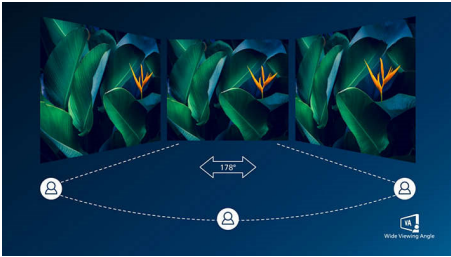

LCD monitor
V Line 22 (uhlopriečka 21,5"/54,6 cm), 1920 x 1080 (Full HD)

222V8LA/01

Hlavné prvky

Displej VA

Displej VA LED značky Philips využíva pokročilú multidoménovú technológiu vertikálneho vyrovnania, ktorá dosahuje super vysoké pomery statického kontrastu pre mimoriadne živý a jasný obraz. Bez problémov zvládne bežné kancelárske využitie a okrem toho je vhodný najmä na prezeranie fotografií, prehliadanie webu, sledovanie filmov, hranie hier a používanie náročných grafických aplikácií. Jeho optimalizovaná technológia správy pixelov poskytuje mimoriadne široký zorný uhol 178/178 stupňov a ostrý obraz.