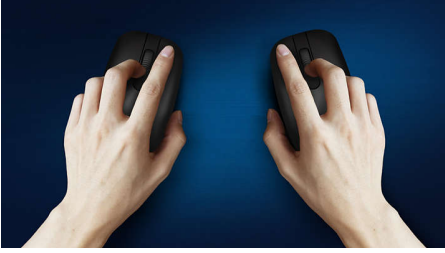

Gittiğiniz her yere bu fareyi de götürün. Avucunuza ve çantanıza mükemmel bir şekilde uyum sağlayan bu 2.4G kablosuz fare, basit ve doğrudan kontrol sunan bir optik sensöre sahiptir.

Sessiz tasarım

- Sessiz ve rahat deneyim için daha az tıklama sesi

Üstün performans sunan gelişmiş teknoloji

- 1600 DPI'ye kadar

Kablosuz ve kullanışlı

- Tamamen kablosuz bir çalışma alanı için 2.4G kablosuz bağlantı
- Akıllı güç tasarrufu

Konforlu ve tam kontrol

- Çok yönlü tasarımı sayesinde fareyi dilediğiniz elinizle kullanabilirsiniz
- Konforlu ve ergonomik fare tasarımı muhteşem bir his sunar
- Sorunsuz kontrol için yüksek çözünürlüklü optik izleme

Konforlu ve ergonomik tasarım

Konforlu ve ergonomik fare tasarımı muhteşem bir his sunar

Çok yönlü fare tasarımı

Çok yönlü tasarımı sayesinde fareyi dilediğiniz elinizle kullanabilirsiniz

Düğmeler milyonlarca tıklamaya dayanır