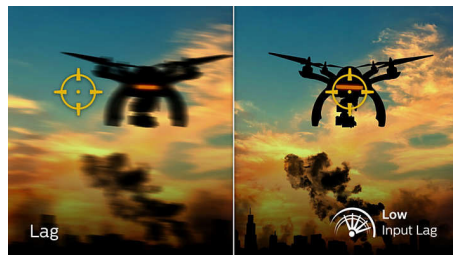

Spilling med 165 Hz

Du liker intens, konkurransepreget spilling. Du krever en skjerm som gir svært jevne bilder uten etterslep. Denne Philips-skjermen oppdaterer seg opptil 165 ganger per sekund, noe som er raskere enn en standardskjerm. En lavere oppdateringsfrekvens kan gjøre at fiender ser ut til å hoppe fra sted til sted på skjermen, noe som gjør dem til mål som er vanskelige å treffe. Med en oppdateringsfrekvens på 165 Hz vises disse viktige manglende bildene på skjermen, slik at fiendenes bevegelser ser svært jevne ut, og du kan enkelt sikte deg inn på dem. Med svært lite etterslep og jevne bilder er denne Philips-skjermen perfekt egnet for spill

1 ms MPRT rask respons

MPRT (motion picture response time) er en mer intuitiv måte å beskrive responstid på, som refererer til varigheten fra å se uskarpt støy til klare og skarpe bilder. Philips-skjermen til spilling med 1 ms MPRT fjerner effektivt etterslep og uskarphet, og gir nøyaktig og presis grafikk for å forbedre spillopplevelsen. Førstevalget til spennende og lynraske spill.

Lite etterslep

Etterslepet er tiden som går fra du utfører noe på en tilkoblet enhet, til du ser resultatet på skjermen. Med lite etterslep reduseres tidsforsinkelsen som kan oppstå når du angir en kommando fra enheten til skjermen. Dette forbedrer opplevelsen av spill med plutselige bevegelser, spesielt for de som spiller raske og konkurransebaserte spill.