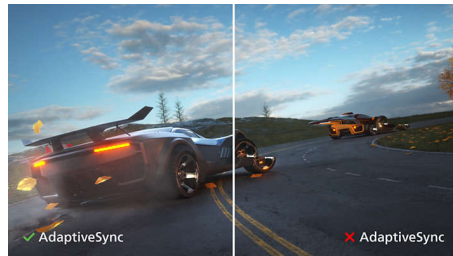

Adaptive-Sync-technologie

Gaming hoort geen keuze te zijn tussen stotterende gameplay en haperende frames. Geniet van vloeiende, artefactvrije prestaties bij vrijwel elke framesnelheid met adaptieve

synchronisatietechnologie, de soepele en snelle verversing en de uiterst snelle reactietijd.