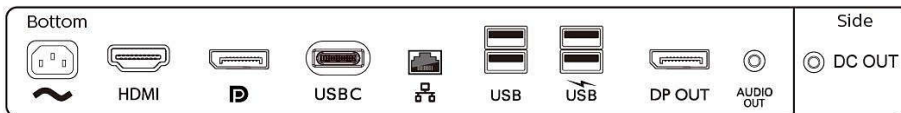

USB

- подача питания: USB PD версии 3.0
- Макс. подача питания через USB-C: До 65 Вт (5 В/3 А; 9 В/3 А; 10 В/3 А; 12 В/3 А; 15 В/3 А; 20 В/3,25 А)
- USB-C — USB-A: Видео, данные
- USB-C — USB-C: Видео (режим DP Alt), данные, подача питания

Удобство

- Встроенные AC: 2 Вт, 2 шт.
- Совместимость с системой Plug & Play: DDC CI, Mac OS X, sRGB, Windows 10/8.1/8/7
- Удобство пользователя: SmartImage, Вход, PowerSensor, Меню, Вкл./выкл. питание
- Языки экранных меню: Португальский (Бразилия), Чешский, Голландский, Английский, Финский, Французский, Немецкий, Греческий, Венгерский, Итальянский, Японский, Корейский, Польский, Португальский, Русский, Упрощенный китайский, Испанский, Шведский, Традиционный китайский, Турецкий, Украинский
- Другие удобства: Замок Kensington, Крепление VESA (100x100 мм)
- ПО для управления: ПО SmartControl
- Встроенная веб-камера: Выдвижная FHD-камера 2,0 МП с микрофоном и LED-индикатором (для Windows 10 Hello)

Штатив

- Регулировка высоты: 150 миллиметра
- Поворот на шарнире: 90 градусов
- поворотный: - 175/175 градусов
- Наклон: -5/30 градусов