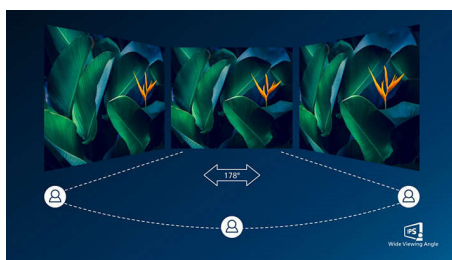

### Технология IPS

В IPS-дисплеях используется прогрессивная технология, обеспечивающая широкий угол обзора 178/178 градусов для просмотра дисплея практически под любым углом, — даже при повороте на 90 градусов! По сравнению со стандартными TN-панелями IPS-дисплеи обеспечивают значительно более высокую четкость изображения и яркие цвета, что делает их идеальным решением не только для просмотра фотографий, фильмов и веб-сайтов, но также и для работы в профессиональных приложениях, где требуется точная передача цвета и яркости.