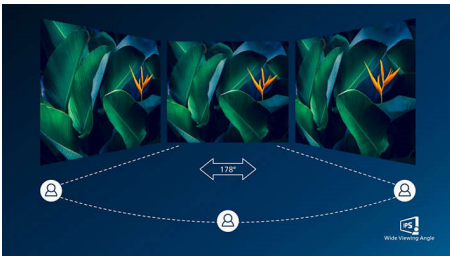

PHILIPS

LCD-skjerm med Ultra Wide-Color
E-serien 24 (23,8" / 60,5 cm diag.), 1920 x 1080 (Full HD)

Høydepunkter

Ultra Wide-Color-teknologi

Ultra Wide-Color-teknologien gir et bredere fargespekter som skaper et klarere bilde. Ultra Wide-Color med bredere fargegamut produserer mer naturlige grønnfarger, livlige rødfarger og dypere blåfarger. Gi medieunderholdning, bilder og til og med produktivitet mer levende og klare farger med Ultra Wide-Color-teknologi.

IPS-teknologi

IPS-skjermer bruker en avansert teknologi som gir deg ekstra brede visningsvinkler på 178/178 grader, noe som gjør det mulig å se skjermen fra nesten alle vinkler. I motsetning til standard TN-paneler gir IPS-skjermer deg svært skarpe bilder med livlige farger, noe som ikke bare gjør den perfekt for bilder, filmer og nettsurfing, men også for profesjonelle programmer som krever fargenøyaktighet og konsekvent lysstyrke hele tiden.

16:9 Full HD-skjerm

Bildekvalitet teller. Vanlige skjermer gir kvalitet, men du forventer mer. Denne skjermen har en forbedret Full HD-oppløsning med 1920 x 1080 piksler. Tenk deg et virkelig levende bilde med Full HD for skarpe detaljer kombinert med høy lysstyrke, utrolig kontrast og realistiske farger.