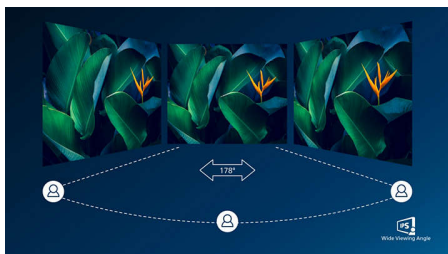

Tehnologija IPS

IPS zaslone koriste naprednu tehnologiju koja omogućava izuzetno širok kut gledanja od 178/178 stupnjeva, što znači da se zaslon može

gledati iz gotovo bilo kojeg kuta – čak i kada se koristi način rada zakretanja 90 stupnjeva! Za razliku od standardnih zaslona, IPS zaslone pružaju nevjerojatno čistu sliku živopisnih boja, što ih čini idealnima za prikaz fotografija, filmova i pretraživanje interneta, ali i za profesionalne primjene koje zahtijevaju preciznost boja i dosljednu svjetlinu u svakom trenutku.