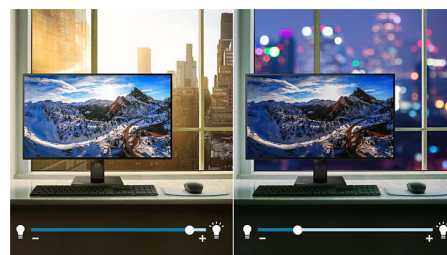

DisplayPort izlaz

DisplayPort izlaz omogućava vam povezivanje više zaslona visoke rezolucije samo jednim kabelom koji povezuje prvi zaslon s računalom. Uz mogućnost lančanog povezivanja više zaslona moći ćete organizirati urednu radnu površinu bez neurednih kabela koji se protežu posvuda.

LightSensor

LightSensor koristi pametni senzor za prilagodbu svjetline slike ovisno o uvjetima osvijetljenja u prostoriji kako bi se postigla savršena slika uz minimalno napajanje.

Monitor

LCD monitor s USB priključkom