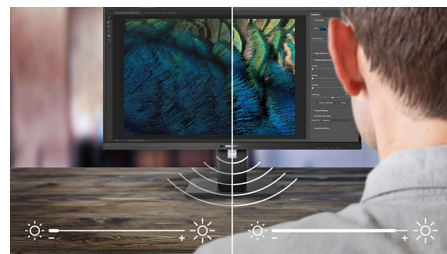

PowerSensor

PowerSensor je ugrađeni senzor za prepoznavanje korisnika koji odašilje i prima infracrvene signale koji nisu štetni radi određivanja nalazi li se korisnik ispred monitora te omogućava automatsko smanjenje svjetline monitora kada se korisnik udalji od stola, čime se troškovi za energiju smanjuju za do 80 posto i produžuje vijek trajanja monitora