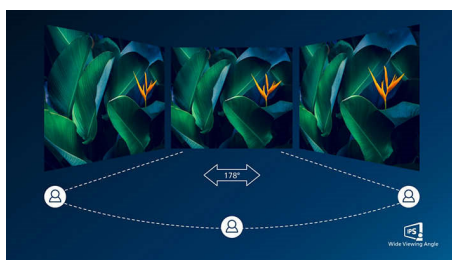

Jedan USB kabel s dvostrukim mrežastim slojem

Jedan USB kabel s dvostrukim mrežastim slojem smanjuje gužvu s kablama

USB C priključak

Ovaj monitor tvrtke Philips ima ugrađenu priključnu stanicu USB C s napajanjem. Zahvaljujući inteligentnom i prilagodljivom upravljanju napajanjem možete izravno puniti svoje kompatibilno* prijenosno računalo. Tanki simetrični USB-C priključak omogućuje lako povezivanje jednim kabelom. Jednostavno povežite sve periferne uređaje kao što su tipkovnica, miš i RJ-45 Ethernet kabel s priključnom stanicom monitora kako biste gledali videozapise visoke rezolucije i izuzetno brzo prenosili podatke, istovremeno napajajući i punili prijenosno računalo.

USB A s tehnologijom DisplayLink

USB A s tehnologijom DisplayLink omogućava upotrebu postojećih prijenosnih računala

Ugrađeni RJ-45 Ethernet

Ugrađeni RJ-45 Ethernet pruža zaštitu podataka

Tehnologija IPS

IPS zasloni koriste naprednu tehnologiju koja omogućava izuzetno širok kut gledanja od 178/178 stupnjeva, što znači da se zaslon može gledati iz gotovo bilo kojeg kuta – čak i kada se koristi način rada zakretanja 90 stupnjeva! Za razliku od standardnih zaslona, IPS zasloni pružaju nevjerojatno čistu sliku živopisnih boja, što ih čini idealnima za prikaz fotografija, filmova i pretraživanje interneta, ali i za profesionalne primjene koje zahtijevaju preciznost boja i dosljednu svjetlinu u svakom trenutku.