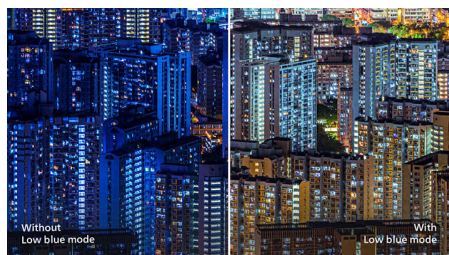

LowBlue Mode

Istraživanja su pokazala da, jednako kao što ultraljubičasto zračenje može oštetiti oči, kratkovalno plavo svjetlo LED zaslona može uzrokovati oštećenje očiju i s vremenom utjecati na vid. Razvijena za očuvanje zdravlja, postavka LowBlue Mode tvrtke Philips koristi pametnu softversku tehnologiju za smanjenje štetnog kratkovalnog plavog svjetla.