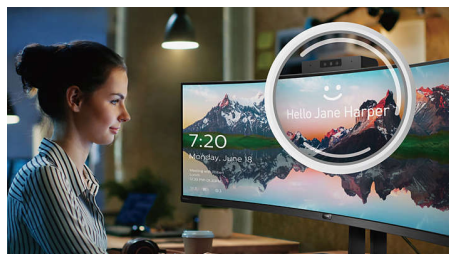

Tehnologija IPS

IPS zaslone koriste naprednu tehnologiju koja omogućava izuzetno širok kut gledanja od 178/178 stupnjeva, što znači da se zaslon može

gledati iz gotovo bilo kojeg kuta – čak i kada se koristi način rada zakretanja 90 stupnjeva! Za razliku od standardnih zaslona, IPS zaslone pružaju nevjerojatno čistu sliku živopisnih boja, što ih čini idealnima za prikaz fotografija, filmova i pretraživanje interneta, ali i za profesionalne primjene koje zahtijevaju preciznost boja i dosljednu svjetlinu u svakom trenutku.

Skočna web-kamera

Inovativna i sigurna web-kamera tvrtke Philips iskače kada je trebate te se na siguran način vraća u monitor kad je ne upotrebljavate. Web-kamera je opremljena i naprednim sensorima za prepoznavanje lica Windows Hello, za praktično prijavljivanje u Windows uređaje u roku kraćem od 2 sekunde, 3 puta brže nego s lozinkom.