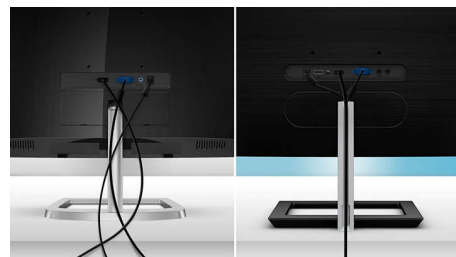

Skryté káble

V snahe vyčistiť pracovný priestor tento monitor ponúka elegantné riešenie pre správu káblov. Káble už nie je potrebné zväzovať do ďalších zväzkov. Predĺžený otvor im poskytuje skrytý úložný priestor. Ukrýva ich a vyzerať skvele vo väčšine prostredí, najmä v malých priestoroch alebo na stole, ktorý je obrátený k stene či k oknu. Dizajn monitora je synonymom lepšie organizovaného pracovného stola a žiadnych zamotaných káblov.