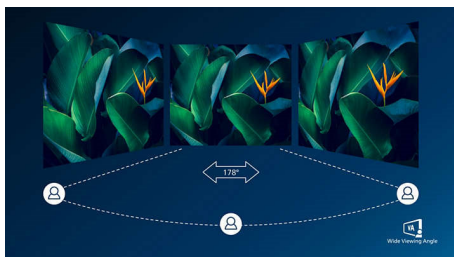

Zakrivený dizajn inšpirovaný svetom okolo nás

- Zaoblený dizajn obrazovky pre hlbší zážitok

Vynikajúca kvalita obrazu

- SmartContrast pre bohaté detaily čiernej farby
- Displej Full HD 16 : 9 pre ostré detaily obrazu
- Displej VA poskytuje skvelý obraz so širokým uhlom sledovania
- Herný režim SmartImage optimalizovaný špeciálne pre herných nadšencov
- Hladký priebeh hier s technológiou AMD FreeSync™ bez akejkoľvek námahy

PHILIPS

Hlavné prvky

Zaoblený dizajn obrazovky

Stolové monitory ponúkajú osobný používateľský zážitok, ktorému tento zaoblený dizajn veľmi dobre vyhovuje. Zaoblená obrazovka zabezpečuje príjemný a pritom jemný efekt ponorenia, ktorý sa zameriava na vás uprostred vášho pracovného stola.

Displej VA

Displej VA LED značky Philips využíva pokročilú multidimenzionálnu technológiu vertikálneho vyrovnania, ktorá dosahuje super vysoké pomery statického kontrastu pre mimoriadne živý a jasný obraz. Bez problémov zvládne bežné kancelárske využitie a okrem toho je vhodný najmä na prezeranie fotografií, prehliadanie webu, sledovanie filmov, hranie hier a používanie náročných grafických aplikácií. Jeho optimalizovaná technológia správy pixelov poskytuje mimoriadne široký zorný uhol 178/178 stupňov a ostrý obraz.