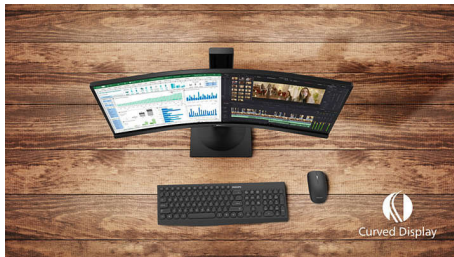

Philips
LCD zaoblený monitor s
rozlíšením Full HD

E Line
27" (68,6 cm)
1920 x 1080 (Full HD)

271E1CA

Jednoducho pohlcujúce

Zaoblený 27-palcový monitor E Line ponúka neuveriteľne pohlcujúci zážitok v štýlovom dizajne. Zažite ostrý obraz v rozlíšení Full HD a plynulé pohyby s technológiou AMD FreeSync.

Zakrivený dizajn inšpirovaný svetom okolo nás

- Zaoblený dizajn obrazovky pre hlbší zážitok

Vynikajúca kvalita obrazu

- SmartContrast pre bohaté detaily čiernej farby
- Displej Full HD 16 : 9 pre ostré detaily obrazu
- Displej VA poskytuje skvelý obraz so širokým uhlom sledovania
- Herný režim SmartImage optimalizovaný špeciálne pre herných nadšencov
- Hladký priebeh hier s technológiou AMD FreeSync™ bez akejkoľvek námahy

PHILIPS

Hlavné prvky

Zaoblený dizajn obrazovky

Stolové monitory ponúkajú osobný používateľský zážitok, ktorému tento zaoblený dizajn veľmi dobre vyhovuje. Zaoblená obrazovka zabezpečuje príjemný a pritom jemný efekt ponorenia, ktorý sa zameriava na vás uprostred vášho pracovného stola.

Displej VA

Displej VA LED značky Philips využíva pokročilú multidimenzionálnu technológiu vertikálneho vyrovnania, ktorá dosahuje super vysoké pomery statického kontrastu pre mimoriadne živý a jasný obraz. Bez problémov zvládne bežné kancelárske využitie a okrem toho je vhodný najmä na prezeranie fotografií, prehliadanie webu, sledovanie filmov, hranie hier a používanie náročných grafických aplikácií. Jeho optimalizovaná technológia správy pixelov poskytuje mimoriadne široký zorný uhol 178/178 stupňov a ostrý obraz.