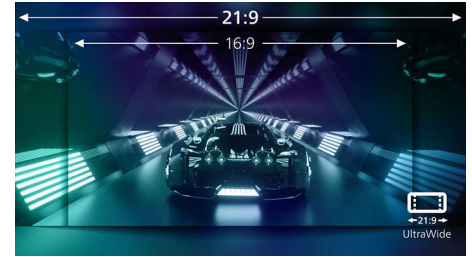

Εικόνες UltraWide CrystalClear

Αυτές οι οθόνες της Philips αποδίδουν εικόνες ανάλυσης CrystalClear, UltraWide Quad HD 3440 x 1440 pixel. Αξιοποιώντας τα πάνελ υψηλής απόδοσης με πλήθος pixel υψηλής πυκνότητας, ευρείες γωνίες προβολής 178/178, αυτές οι νέες οθόνες θα ζωντανέψουν τις εικόνες και τα γραφικά σας. Το φορμά UltraWide 21:9 επιτρέπει μεγαλύτερη παραγωγικότητα με περισσότερο χώρο για συγκρίσεις σε παράθεση και δυνατότητα προβολής περισσότερων στηλών υπολογιστικών φύλλων. Είτε χρειάζεστε λεπτομερείς πληροφορίες για επαγγελματικές λύσεις CAD-CAM, είτε εργάζεστε με τεράστια υπολογιστικά φύλλα, οι οθόνες της Philips προσφέρουν πεντακάθαρους εικόνες CrystalClear.