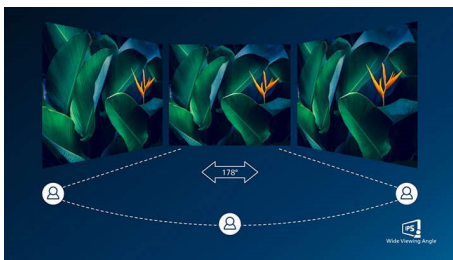

PHILIPS

Основные особенности

Разъем USB-C

Этот дисплей Philips оснащен разъемом USB Type-C для подачи питания. С интеллектуальным и гибким управлением питанием вы сможете напрямую заряжать совместимое устройство. Тонкий двусторонний интерфейс USB-C обеспечивает подключение посредством одного кабеля. Вы можете просматривать видео высокого разрешения и передавать данные со сверхвысокой скоростью, одновременно с этим заряжая совместимое устройство.

Технология IPS

В IPS-дисплеях используется прогрессивная технология, обеспечивающая широкий угол обзора 178/178 градусов для просмотра

дисплея практически под любым углом, — даже при повороте на 90 градусов! По сравнению со стандартными TN-панелями IPS-дисплеи обеспечивают значительно более высокую четкость изображения и яркие цвета, что делает их идеальным решением не только для просмотра фотографий, фильмов и веб-сайтов, но также и для работы в профессиональных приложениях, где требуется точная передача цвета и яркости.