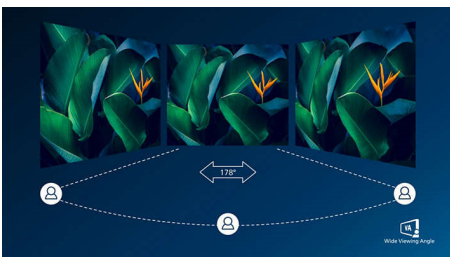

VA zaslon

VA LED zasloni tvrtke Philips koriste naprednu tehnologiju okomitog poravnjenja u više domena zahvaljujući kojoj postižu izuzetno visoke omjere statičkog kontrasta, što rezultira

iznimno živopisnim slikama jarkih boja. Standardne uredske aplikacije prikazuju bez poteškoća, a naročito su pogodni za fotografije, pretraživanja interneta, filmove, igre i zahtjevnu grafičku obradu. Zahvaljujući optimiziranoj tehnologiji za upravljanje pikselima, osiguravaju izuzetno širok kut gledanja od 178/178 stupnjeva, što rezultira čistom slikom.