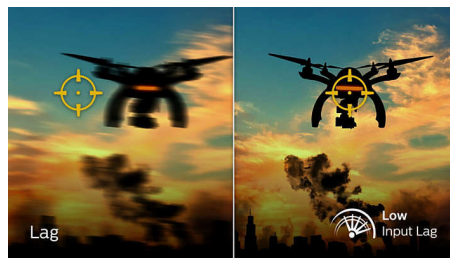

Кратко закъснение при въвеждане

Закъснението при въвеждане е количеството време, което изминава от извършването на действие чрез свързани устройства и виждането на резултата на екрана. Краткото закъснение при въвеждане намалява времето забавяне между въвеждането на команда от вашите устройства към монитора. Силно подобрете игрането на видеоигри, които изискват бърза реакция, което ще бъде особено важно за този, който играе забързани конкурентни игри.