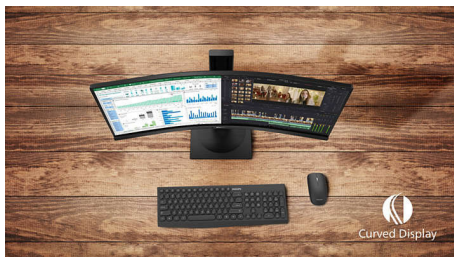

### Vynikající kvalita obrazu

- SmartContrast pro bohaté detaily černé
- Displej 16:9 Full HD pro čistý obraz plný detailů
- Displej VA poskytuje výjimečný obraz se širokými úhly sledování
- Herní režim SmartImage je optimalizován pro hráče
- Plynulé a nepřerušované hraní díky technologii AMD FreeSync™

### Zakřivené provedení obrazovky

Stolní monitory nabízejí skutečně osobní zážitek, čemuž zakřivené provedení velmi dobře vyhovuje. Zakřivená obrazovka poskytuje příjemný, ale přitom decentní efekt vtažení do děje, který je zaostřený přímo na vás uprostřed stolu.

### Displej VA

Displej Philips VA LED používá pokročilou technologii vícedoménového vertikálního vyrovnání, která vám poskytuje mimořádně vysoké poměry statického kontrastu pro neobyčejně živý a jasný obraz. I když snadno zvládá standardní kancelářské způsoby použití, je obzvláště vhodný pro fotografie, prohlížení webu, filmy, hry a náročné grafické použití. Technologie optimalizovaného řízení obrazových bodů umožňuje mimořádně široký pozorovací úhel 178/178, takže nabídne jasný obraz.