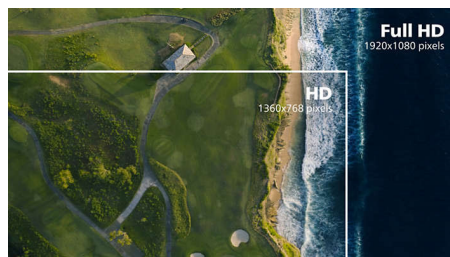

Displej 16:9 Full HD

Na kvalitě obrazu záleží. Běžné displeje poskytují kvalitu, ale vy očekáváte víc. Tento displej nabízí vylepšené rozlišení Full HD 1920 x 1080. Díky rozlišení Full HD zajišťujícímu ostrý detail a vysokému jasů vzniká neuvěřitelný kontrast a realistické barvy, které dodají obrazu na opravdovosti.