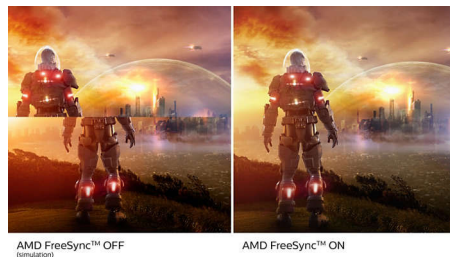

Mimořádně plynulé hrani

Hraní her by nemělo být volbou mezi trhaným nebo rozbitým obrazem. S novým monitorem Philips se vás toto týkat nebude. Získejte plynulý výkon bez obrazových artefaktů při libovolné snímkové frekvenci díky technologii AMD FreeSync™, plynulému obnovování a mimořádně krátké době odezvy.