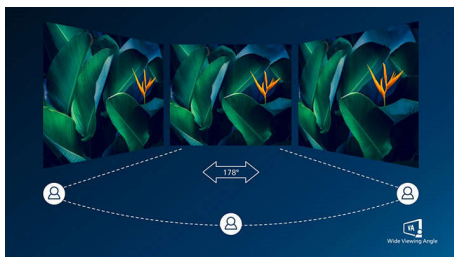

Displej VA

Displej Philips VA LED používá pokročilou technologii vícedoménového vertikálního vyrovnání, která vám poskytuje mimořádně vysoké poměry statického kontrastu pro neobyčejně živý a jasný obraz. I když snadno zvládá standardní kancelářské způsoby použití, je obzvláště vhodný pro fotografie, prohlížení webu, filmy, hry a náročné grafické použití. Technologie optimalizovaného řízení obrazových bodů umožňuje mimořádně široký pozorovací úhel 178/178, takže nabídne jasný obraz.