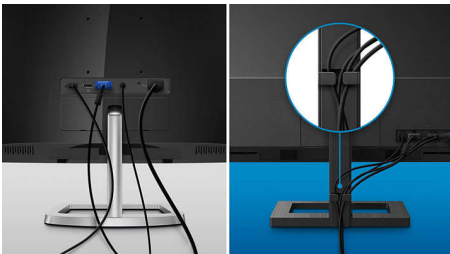

Kabelmanagement

Das Kabelmanagement im vertrauten Design ermöglicht Ihnen, Kabel, die für den Betrieb eines Anzeigerätes benötigt werden, in Ihrer Arbeitsumgebung zu ordnen.