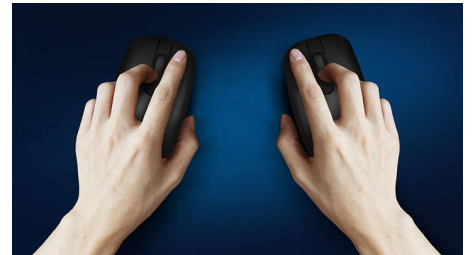

Design ambidextru al mouse-ului

Forma ambidextră asigură utilizarea comodă cu mâna dreaptă sau stângă

Optical Sensor