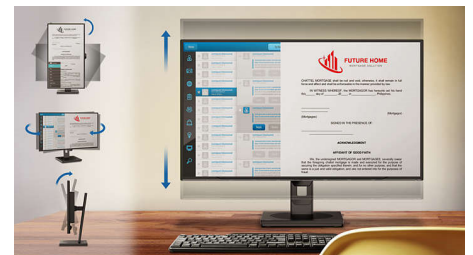

## EasyRead-modus

EasyRead-modus voor lezen zoals van papier

## SmartErgoBase

De SmartErgoBase-monitorvoet biedt ergonomisch kijkcomfort en kabelbeheer. De voet kan in verschillende hoeken worden gedraaid en gekanteld voor maximaal comfort. De in hoogte verstelbare standaard zorgt voor een optimale kijkhoogte om de fysieke ongemakken van een lange werkdag te verminderen. Het kabelbeheersysteem voorkomt dat kabels in de knoop raken, zodat uw werkplek er netjes en professioneel uitziet.