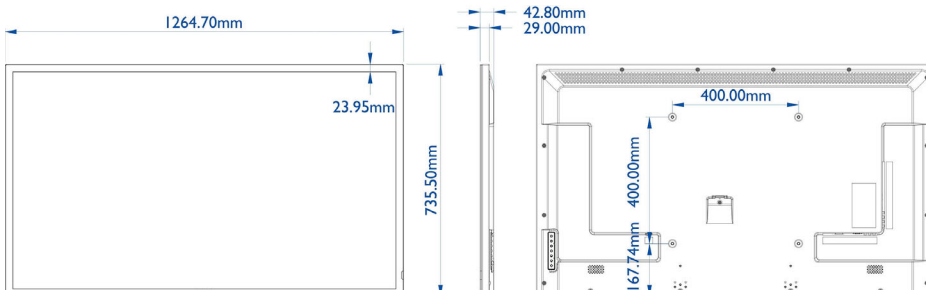

Rozmery

- Hĺbka krabice: 157.0 mm
- Výška krabice: 874.0 mm
- Šírka krabice: 1381.0 mm
- Šírka prístroja: 1264,7 mm
- Hmotnosť výrobku: 17,9 kg
- Výška prístroja: 735,5 mm
- Hĺbka prístroja: 42,8 mm
- Upevnenie na stenu: 400 x 400 mm
- Šírka rámu: 23,95 mm
- Hmotnosť vrátane balenia: 25,1 kg

Prevádzkové podmienky

- Rozsah teploty (prevádzkový): 0 - 40 °C
- MTBF: 50 000 hodina(y)
- Relatívna vlhkosť: 5 - 90 %

Multimediálne aplikácie

- Prehrávanie videa z USB: 3G2, 3GP, ASF, ASX, AVI, DAT, F4V, FLV, M2TS, M4V, MK3D, MKV, MOV, MP4, MPE, MPEG, MPG, MTS, QT, TRP, TS, TTS, VOB, WEBM, WMV, Xvid
- Prehrávanie obrázkov z USB: BMP, GIF, JPEG, JPG
- Prehrávanie zvuku z USB: AAC, AC3, AIF, AIFF, AMR, EC3, M4A, MP3, OGA, OGG, WAV, WMA

Príslušenstvo

- Dodávané príslušenstvo: Napájací kábel striedavého prúdu (AC), RS232 kábel, VGA kábel, Diaľkové ovládanie, Batérie pre diaľkové ovládanie, Používateľská príručka na disku CD-ROM, Stručná príručka spustenia
- Stožan: BM02542

Rozličné

- Jazyky ponuky na obrazovke: Angličtina, Francúzština, Nemčina, Taliančina, Poľština, Turečtina, Ruština, Zjednodušená čínština, Španielčina, Tradičná čínština
- Záruka: 3-ročná záruka
- Regulačné schválenia: CE, FCC, trieda B, CCC, RoHS, UL/cUL, C-Tick, BSMI, CB, GOST

Dátum vydania
2024-03-30

Verzia: 4.1.1

EAN: 87 12581 69430 2

© 2024 Koninklijke Philips N.V.
Všetky práva vyhradené.

Autor si vyhradzuje právo zmeny špecifikácií bez oznámenia. Ochranné známky sú majetkom Koninklijke Philips N.V. alebo ich príslušných vlastníkov.

www.philips.com