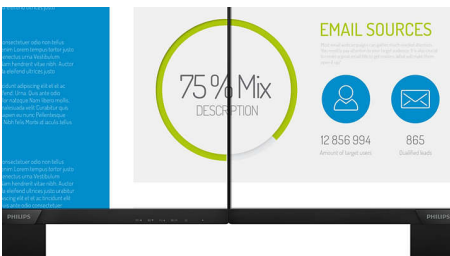

Svært smal ramme

De nye skjermene fra Philips har svært smale rammer, noe som gir minimalt med

distraksjoner og maksimal visningsstørrelse. Skjermer med den svært smale rammen er spesielt godt egnet for flervisning eller hellende oppsett som spill, grafisk design og profesjonelle programmer, og du får følelsen av at du bruker én stor skjerm.