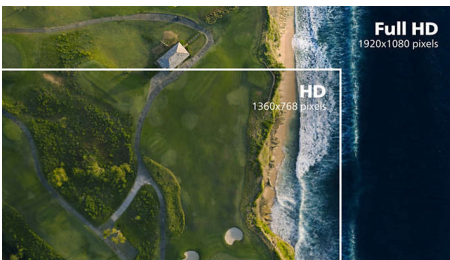

Full HD zaslon formata 16:9

Kvaliteta slike je važna. Obični zasloni pružaju kvalitetu, ali očekujete više. Ovaj zaslon odlikuje poboljšana Full HD 1920 x 1080 rezolucija. Zahvaljujući Full HD rezoluciji za oštre detalje u kombinaciji s visokom svjetlinom, nevjerovatnim kontrastom i realističnim bojama, slika je iznimno vjerna.