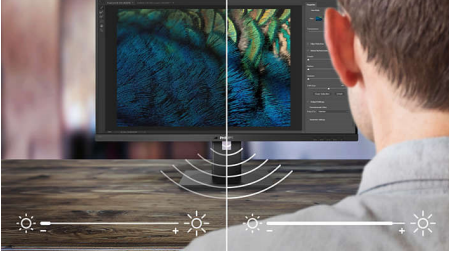

Kullanımı kolay

- Kolay bağlantı için 4 portlu USB Hub
- SmartImage ile hafızaya alınmış optimum görüntü ayarı

PHILIPS

LCD monitör, LED arka aydınlatma
P Line 58,4 cm (23 inç), Full HD IPS ekran

Özellikler

PowerSensor

PowerSensor, zararsız kızılötesi sinyaller alıp vererek kullanıcının bulunup bulunmadığını belirleyen ve kullanıcı masadan uzaklaştığında monitör parlaklığını otomatik olarak azaltan dahili bir "insan sensörüdür". Böylece enerji maliyetlerini %80'e varan oranda düşürür ve monitörün kullanım ömrünü artırır

adaptörlerin kullanımıyla cihazlar arasında uyumluluk da sağlanır.

SmartErgoBase

SmartErgoBase, ergonomik ekran konforu sunan ve kabloların düzenlenmesini sağlayan bir monitör ayağıdır. Ayağın kullanıcı dostu yüksekliği, yana yatma özelliği, eğilme özelliği ve dönme açısı ayarları monitörün yorgun geçen bir günün fiziksel gerginliğini azaltacak ve maksimum konforu sağlayacak şekilde konumlandırılması için ayarlanabilir; kablo düzenleme özelliği kablolardan kaynaklanan dağınıklığı azaltır, çalışma alanını düzenli tutar.