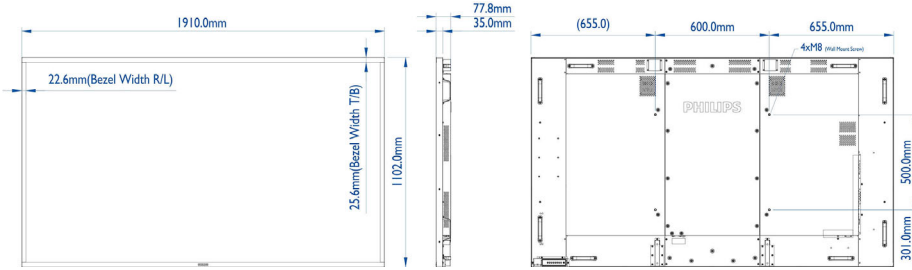

Kablo), LAN (RJ45)

Ses

- Dahili hoparlörler: 2 x 10 W RMS

Güç

- Şebeke elektriği: 100 ~ 240 VAC, 50 ~ 60 Hz
- Tüketim (Tipik): 400 W
- Bekleme modunda güç tüketimi: $\leq 0,5 W$

Boyutlar

- Set Genişliği: 1910,0 mm
- Ürün ağırlığı: 70 kg
- Set Yüksekliği: 1102,0 mm
- Set Derinliği: 77,80 mm
- Duvara Montaj Aparatı: 600 x 500 mm, M8
- Çerçeve genişliği: 22,60 (Sağ/Sol), 25,60 (Alt/Üst) mm
- Ürün ağırlığı (lb): 154 lb

Çalışma koşulları

- Sıcaklık aralığı (çalışma): 5 ~ 40 °C
- MTBF: 50.000 saat
- Bağıl nem: 20 ~ 80 %
- Sıcaklık aralığı (saklama): -20 ~ 60 °C

Aksesuarlar

- Birlikte verilen aksesuarlar: AC Güç Kablosu, Uzaktan kumanda pilleri, Hızlı başlangıç kılavuzu, Uzaktan Kumanda, CD-ROM'da Kullanım kılavuzu, RS232 kablosu, HDMI kablosu
- İsteğe bağlı aksesuarlar: HDBaseT OPS Alıcısı (CRD25), ColourCalibrationKit (CCK4602)

Çeşitli

- Ekran Menüsü (OSD) Dilleri: İngilizce, Fransızca, Almanca, İtalyanca, Lehçe, Rusça, İspanyolca, Türkçe, Basitleştirilmiş Çince, Geleneksel Çince, Arapça, Japonca
- Garanti: 3 yıl garanti
- Yasal onaylar: CE, UL/cUL, CCC, C-Tick, RoHS, GOST, FCC, Sınıf A

Yayın tarihi 2024-03-27

Sürüm: 3.0.1

EAN: 87 12581 73590 6

© 2024 Koninklijke Philips N.V.
Tüm hakları saklıdır.

Teknik özellikler üzerinde önceden haber vermeden değişiklik yapılabilir. Ticari markalar, Koninklijke Philips N.V. şirketi veya ilgili kuruluşlara aittir.

www.philips.com