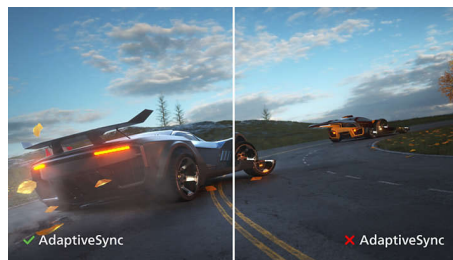

Tehnologija Adaptive-Sync

Igranje ne smije podrazumijevati izbor između isprekidane slike ili izlomljenih kadrova. Uz tehnologiju Adaptive-Sync osigurajte ugladenu reprodukciju slike bez smetnji pri gotovo svakoj brzini, kao i ugladeno brzo osvježavanje i izuzetno brz odziv.