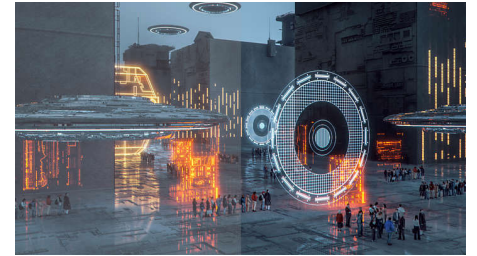

SmartImage način rada za igre

Novi zaslon tvrtke Philips za igrače ima brzi OSD prilagođen igračima koji nudi brojne opcije. Način rada "FPS" (prilagođen pucačinama) poboljšava tamne prikaze u igrama, omogućavajući prikaz skrivenih predmeta u tamnim prostorima. U trkaćem načinu rada "Racing" zaslon će odlikovati najkraće vrijeme odziva, bogate boje i mogućnost podešavanje parametara slike. Način rada "RTS" (za strateške igre) nudi poseban način rada SmartFrame koji omogućava isticanje određene površine i podešavanje njene veličine i izgleda. Načini rada Gamer 1 i Gamer 2 omogućavaju spremanje osobno prilagođenih postavki za različite igre, osiguravajući najbolje radne značajke.