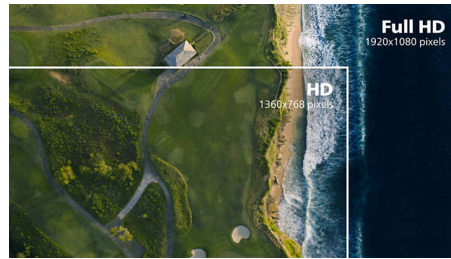

Full HD zaslon formata 16:9

Kvaliteta slike je važna. Obični zasloni pružaju kvalitetu, ali očekujete više. Ovaj zaslon odlikuje poboljšana Full HD 1920 x 1080 rezolucija. Zahvaljujući Full HD rezoluciji za oštre detalje u kombinaciji s visokom svjetlinom, nevjerovatnim kontrastom i realističnim bojama, slika je iznimno vjerna.