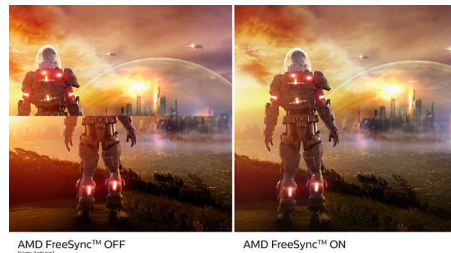

Izuzetno glatko igranje

Igranje ne smije podrazumijevati izbor između isprekidane slike ili izlomljenih kadrova. Zahvaljujući novom Philipsovom monitoru, ne mora niti biti. Uz tehnologiju AMD FreeSync™ osigurajte ugladenu reprodukciju slike bez smetnji pri gotovo svakoj brzini, kao i ugladeno brzo osvježavanje i izuzetno brz odziv.