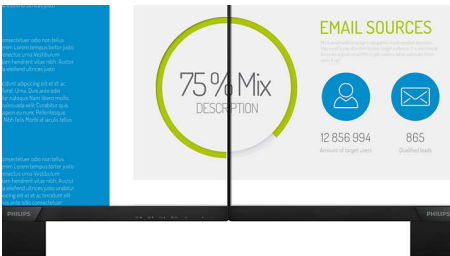

Verbluffende prestaties

- SmartImage-presets voor eenvoudig optimaliseren van beeldinstellingen
- IPS-technologie voor volle kleuren en een brede kijkhoek
- 16:9 Full HD-scherm voor extreem scherpe beelden
- Scherm met smalle rand voor een naadloos uiterlijk

Ultradunne rand

De nieuwe Philips-schermen hebben zeer smalle randen die zorgen voor minimale afleiding en een maximale kijkgrootte. Deze schermen zijn bij uitstek geschikt voor opstellingen met meerdere schermen zoals bij gaming, grafisch ontwerp of professionele toepassingen. Dankzij de zeer smalle rand hebt u het gevoel dat u één groot scherm gebruikt.

16:9 Full HD-scherm

Beeldkwaliteit is belangrijk. Normale schermen leveren kwaliteit, maar u verwacht meer. Dit display beschikt over een geavanceerde Full HD-resolutie van 1920 x 1080. Full HD zorgt voor scherpe details met hoge helderheid, ongelooflijk contrast en realistische kleuren dus verwacht levensechte beelden.