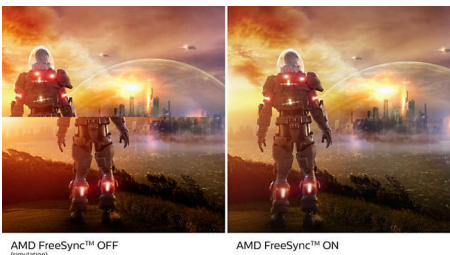

Chơi game siêu êm

Không nên chọn chơi game nếu game bị giật hình hoặc khung hình bị nứt. Với màn hình

Philips mới, điều này không còn nữa. Đạt được hiệu suất mượt mà, không có xáo ảnh ở hầu như mọi tốc độ khung hình với công nghệ AMD FreeSync™, tốc độ làm mới nhanh mượt mà và thời gian phản hồi siêu nhanh.