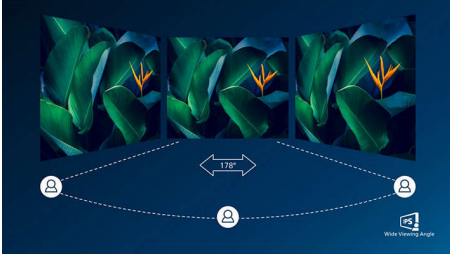

Philips
Màn hình LCD

E Line

22 (đường chéo 21,5" / 54,6 cm)
1920 x 1080 (Full HD)

226E9QDSB

Thiết kế vượt mọi giới hạn, hình ảnh sinh động, rực rỡ

Thiết kế tao nhã cho trải nghiệm xem vượt trội. Màn hình có góc nhìn rộng để bạn tận hưởng hình ảnh sống động, rực rỡ, chất lượng đồng đều từ mọi góc nhìn. Công nghệ không nhấp nháy giúp bạn giảm bớt tình trạng nhức mỏi mắt khi ngồi xem lâu.

PHILIPS

Màn hình LCD
E Line 22 (đường chéo 21,5" / 54,6 cm), 1920 x 1080 (Full HD)

226E9QDSB/74

Những nét chính

Công nghệ IPS

Màn hình IPS sử dụng công nghệ tiên tiến cho bạn góc nhìn rộng 178/178 độ, cho phép xem màn hình từ gần như bất kỳ góc nào. Không như bảng TN chuẩn, màn hình IPS cho bạn hình ảnh sinh động cao với màu sắc sống động, giúp cho màn hình không chỉ lý tưởng cho các ứng dụng xem ảnh, video và duyệt web, mà cho cả các ứng dụng chuyên nghiệp yêu cầu luôn có độ chính xác màu và độ sáng ổn định.

Màn hình Full HD 16:9

Chất lượng hình ảnh là vấn đề khiến bạn quan tâm. Tuy các màn hình thông thường cũng có chất lượng hình ảnh tốt nhưng bạn vẫn muốn có hình ảnh tốt hơn. Màn hình này được trang bị độ phân giải Full HD 1920 x 1080 nâng cao, cho những chi tiết sinh động đi cùng với độ sáng cao, độ tương phản đến không thể tin nổi và màu sắc trung thực cho hình ảnh sống động như ngoài đời thực.

Viền siêu hẹp

Các màn hình Philips mới có đường viền siêu hẹp, cho phép giảm thiểu sự xao nhãng và kích thước xem tối đa. Đặc biệt thích hợp cho các thiết lập nhiều màn hình hoặc xếp lát như chơi game, thiết kế đồ họa và các ứng dụng chuyên nghiệp, màn hình đường viền siêu hẹp mang đến cho bạn cảm giác như sử dụng một màn hình lớn.