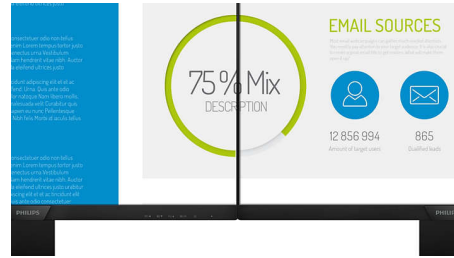

PHILIPS

Màn hình LCD
E Line 22 (đường chéo 21,5" / 54,6 cm), 1920 x 1080 (Full HD)

226E9QDSB/74

Những nét chính

Công nghệ IPS

Màn hình IPS sử dụng công nghệ tiên tiến cho bạn góc nhìn rộng 178/178 độ, cho phép xem màn hình từ gần như bất kỳ góc nào. Không như bảng TN chuẩn, màn hình IPS cho bạn hình ảnh sinh động cao với màu sắc sống động, giúp cho màn hình không chỉ lý tưởng cho các ứng dụng xem ảnh, video và duyệt web, mà cho cả các ứng dụng chuyên nghiệp yêu cầu luôn có độ chính xác màu và độ sáng ổn định.

Màn hình Full HD 16:9

Chất lượng hình ảnh là vấn đề khiến bạn quan tâm. Tuy các màn hình thông thường cũng có chất lượng hình ảnh tốt nhưng bạn vẫn muốn có hình ảnh tốt hơn. Màn hình này được trang bị độ phân giải Full HD 1920 x 1080 nâng cao, cho những chi tiết sinh động đi cùng với độ sáng cao, độ tương phản đến không thể tin nổi và màu sắc trung thực cho hình ảnh sống động như ngoài đời thực.

Viền siêu hẹp

Các màn hình Philips mới có đường viền siêu hẹp, cho phép giảm thiểu sự xao nhãng và kích thước xem tối đa. Đặc biệt thích hợp cho các thiết lập nhiều màn hình hoặc xếp lát như chơi game, thiết kế đồ họa và các ứng dụng chuyên nghiệp, màn hình đường viền siêu hẹp mang đến cho bạn cảm giác như sử dụng một màn hình lớn.