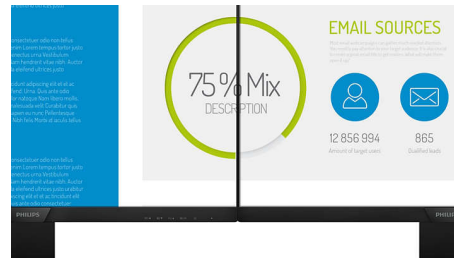

PHILIPS

Màn hình LCD
E Line 22 (đường chéo 21,5" / 54,6 cm), 1920 x 1080 (Full HD)

226E9QDSB/74

Những nét chính

Công nghệ IPS

Màn hình IPS sử dụng công nghệ tiên tiến cho bạn góc nhìn rộng 178/178 độ, cho phép xem màn hình từ gần như bất kỳ góc nào. Không như bảng TN chuẩn, màn hình IPS cho bạn hình ảnh sinh động cao với màu sắc sống động, giúp cho màn hình không chỉ lý tưởng cho các ứng dụng xem ảnh, video và duyệt web, mà cho cả các ứng dụng chuyên nghiệp yêu cầu luôn có độ chính xác màu và độ sáng ổn định.

Màn hình Full HD 16:9

Chất lượng hình ảnh là vấn đề khiến bạn quan tâm. Tuy các màn hình thông thường cũng có chất lượng hình ảnh tốt nhưng bạn vẫn muốn có hình ảnh tốt hơn. Màn hình này được trang bị độ phân giải Full HD 1920 x 1080 nâng cao, cho những chi tiết sinh động đi cùng với độ sáng cao, độ tương phản đến không thể tin nổi và màu sắc trung thực cho hình ảnh sống động như ngoài đời thực.

Viền siêu hẹp

Các màn hình Philips mới có đường viền siêu hẹp, cho phép giảm thiểu sự xao nhãng và kích thước xem tối đa. Đặc biệt thích hợp cho các thiết lập nhiều màn hình hoặc xếp lát như chơi game, thiết kế đồ họa và các ứng dụng chuyên nghiệp, màn hình đường viền siêu hẹp mang đến cho bạn cảm giác như sử dụng một màn hình lớn.