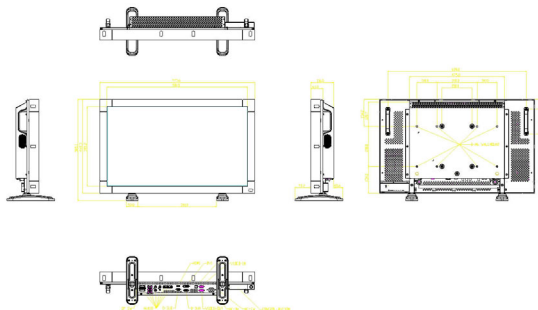

Ondersteunde beeldschermresolutie

- Computerformaten: 640 x 480, 60, 67, 72, 75 Hz, 800 x 600, 56, 60, 72, 75 Hz, 1024 x 768, 60 Hz, 1280 x 768, 60 Hz, 1280 x 800, 60 Hz, 1280 x 1024, 60 Hz, 1360 x 768, 60 Hz, 1366 x 768, 60 Hz, 1440 x 900, 60 Hz, 1600 x 1200, 60 Hz, 1920 x 1080, 60 Hz, 1920 x 1200, 60 Hz
- Videoformaten: 480i, 60 Hz, 480p, 60 Hz, 576p, 50 Hz, 576i, 50 Hz, 720p, 50, 60 Hz, 1080i, 50, 60 Hz, 1080p, 50, 60 Hz

Afmetingen

- Randdikte: 36 mm (1,4")
- Breedte van het apparaat: 774 mm
- Gewicht van het product: 12,8 kg
- Hoogte van het apparaat: 468 mm
- Diepte van het apparaat: 116 mm
- Breedte van het apparaat (inch): 30,5 inch
- Hoogte van het apparaat (inch): 18,4 inch
- Geschikt voor wandmontage: 200 x 200 mm, 400 x 200 mm
- Diepte van het apparaat (inch): 4,6 inch
- Gewicht van het product (lb): 28,2 lb

Voorwaarden voor een goede werking

- Temperatuurbereik (in bedrijf): 0 - 40 °C
- MTBF: 50.000 uur
- Relatieve vochtigheid: 5 - 90 %

Accessoires

- Meegeleverde accessoires: Afstandsbediening, Batterijen voor afstandsbediening, AC-netsnoer, VGA-kabel, Gebruiksaanwijzing op CD-ROM, Snelstartgids
- Standaard: BM03211 (optioneel)

Diversen

- Taalversies in beeldschermmenu: Engels, Frans, Duits, Italiaans, Pools, Turks, Russisch, Vereenvoudigd Chinees
- Garantie: Europa/Noord-Amerika: 3 jaar
- Officiële goedkeuringen: CE, FCC, klasse B, UL/cUL, CCC, RoHS, C-Tick

Publicatiedatum
2024-03-29

Versie: 8.3.2

EAN: 87 12581 61823 0

© 2024 Koninklijke Philips N.V.
Alle rechten voorbehouden.

Specificaties kunnen zonder voorafgaande kennisgeving worden gewijzigd. Handelsmerken zijn het eigendom van Koninklijke Philips N.V. en hun respectieve eigenaren.

www.philips.com