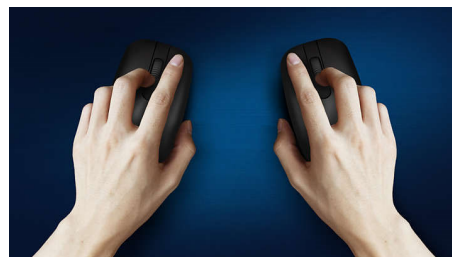

System Plug and Play

- Jednoduchá kabelová připojení USB typu plug-and-play

Spolehlivost od společnosti Philips

- Díky své odolnosti vydrží tlačítka miliony kliknutí

Komfortní a přesné ovládání

- Tvar myši uzpůsobený pro levou i pravou ruku přináší skvělý pocit
- Pohodlné a ergonomické provedení myši přináší skvělý pocit
- Plynulé ovládání díky optickému sledování pohybu s vysokým rozlišením

Pokročilá technologie pro dokonalý výkon

- Až 1 200 DPI

PHILIPS

Kabelová myš
Systém Plug and Play Optický senzor, Až 1 200 DPI

SPK7207BL/33

Přednosti

Plynulé optické sledování pohybu

Plynulé ovládání díky optickému sledování pohybu s vysokým rozlišením

Tlačítka vydrží miliony kliknutí

Díky své odolnosti vydrží tlačítka miliony kliknutí

Provedení myši uzpůsobené pro obě ruce

Tvar myši uzpůsobený pro levou i pravou ruku přináší skvělý pocit

Pohodlné a ergonomické provedení

Pohodlné a ergonomické provedení myši přináší skvělý pocit

Plug-and-play

Jednoduchá kabelová připojení USB typu plug-and-play

Až 1 200 DPI

Myš nabízí precizní sledování až 1 200 DPI s vysokým vyhlazováním a skvělou přesností.