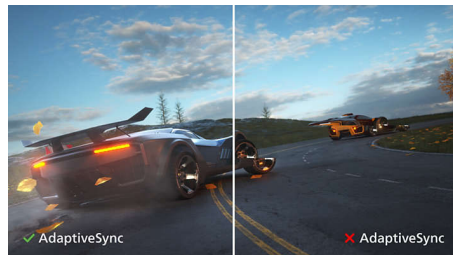

Tehnologija Adaptive-Sync

Igranje ne smije podrazumijevati izbor između isprekidane slike ili izlomljenih kadrova. Uz tehnologiju Adaptive-Sync osigurajte uglađenu reprodukciju slike bez smetnji pri gotovo svakoj brzini, kao i uglađeno brzo osvježavanje i izuzetno brz odziv.