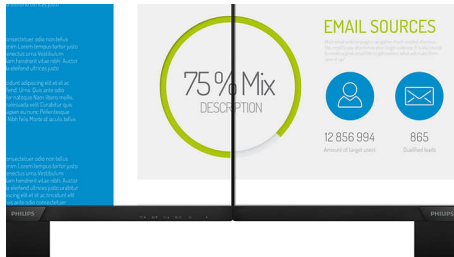

Надзвичайно вузька рамка

Нові дисплеї Philips мають надзвичайно вузькі рамки, що гарантує мінімум відволікання та максимальний розмір для перегляду. Дисплей із надзвичайно вузькою рамкою особливо підходить для роботи в багатоекранному режимі з такими програмами, як ігри, програми для графічного дизайну, професійні програми, і створює враження, що ви дивитесь на один великий екран.