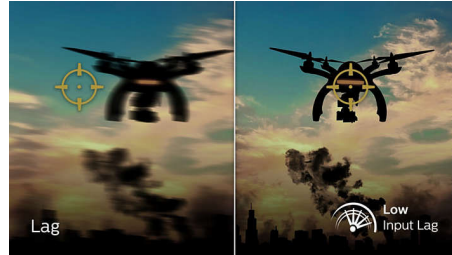

плавно. Найкращий вибір для захоплюючих і моторошних ігор.

Низька затримка вводу

Затримка вводу – це відрізок часу, який проходить від виконання дії на підключених пристроях до відображення результату на екрані. Низька затримка вводу зменшує час затримки між введенням команди з пристроїв на монітор, чудово покращує гру в напружених відеоіграх, та особливо важлива для тих, хто грає в динамічні ігри-змагання.