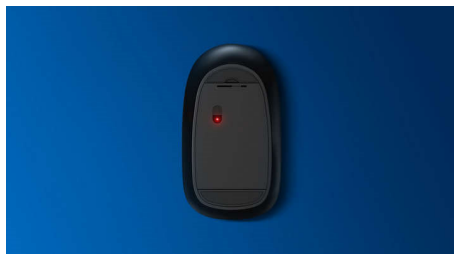

Gladko optično sledenje

Optično sledenje visoke ločljivosti za gladko upravljanje