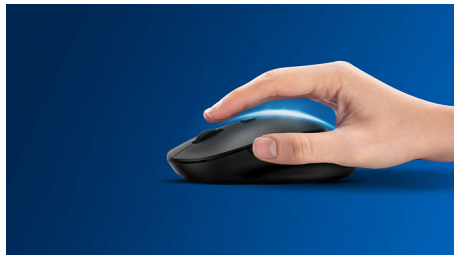

PHILIPS

Kombinacija brezžične tipkovnice in miške
4 gumbi Kabel USB 2.0, Optični senzor

SPT6264/00

Značilnosti

Takojšnja uporaba

Enostavna povezava s kablom USB za takojšnjo uporabo

Udobna ergonomska zasnova

Udobna ergonomska zasnova miške daje odličen občutek

Tipke so dobro odporne na pritiske

Tipke podpirajo več milijonov pritiskov za dolgotrajno delovanje

Obojeročna zasnova miške

Obojeročna zasnova miške za udobno uporabo tako v levici kot desnici