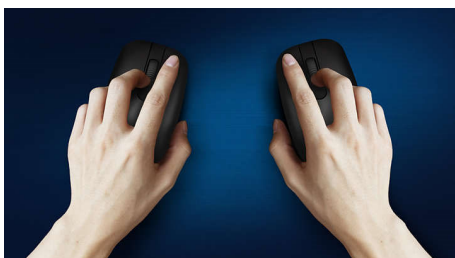

PHILIPS

Kombinacija brezžične tipkovnice in miške
4 gumbi Kabel USB 2.0, Optični senzor

SPT6264/00

Značilnosti

Takojšnja uporaba

Enostavna povezava s kablom USB za takojšnjo uporabo

Udobna ergonomska zasnova

Udobna ergonomska zasnova miške daje odličen občutek

Tipke so dobro odporne na pritiske

Tipke podpirajo več milijonov pritiskov za dolgotrajno delovanje

Obojeročna zasnova miške

Obojeročna zasnova miške za udobno uporabo tako v levici kot desnici