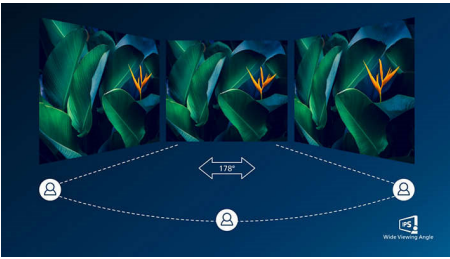

최상의 화질

- SmartContrast: 어두운 장면을 상세하게 표현
- IPS LED 광시야각 기술로 이미지 및 색 정확성 보장
- 쿼드 HD 2560x1440 픽셀로 고선명 이미지 실현
- 4면 프레임리스 디스플레이

PHILIPS

주요 제품

4면 프레임리스

극도로 최소화된 4면 베젤로 프레임이 거의 없는 디스플레이는 미니멀한 디자인과 탁 트인 시청 환경을 선사합니다. 생산성을 높이고 매끄러운 생생한 이미지와 매끄러운 영상에 집중하세요. 피벗 모드에서 다중 모니터를 설정해도 방해 없이 넓은 시야를 제공합니다.

IPS 기술

IPS 디스플레이는 178/178 도의 초광시야각을 제공하는 최신 기술을 사용해 어떤 각도에서도 디스플레이를 볼 수 있습니다! IPS 디스플레이는 일반 TN 패널과 달리 생동감 넘치는 색상의 선명한 이미지가 구현되므로 사진, 동영상, 웹 브라우징 뿐만 아니라 정확한 색상과 일정한 밝기가 상시적으로 요구되는 전문적인 용도에도 매우 이상적인 디스플레이입니다.