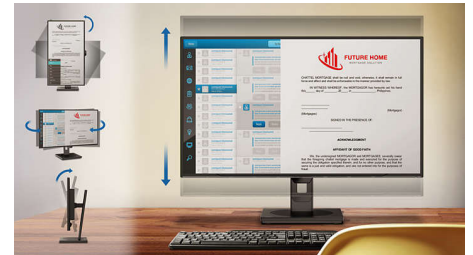

MultiView technológia

A rendkívül nagy felbontású Philips MultiView kijelzővel most megismerheti a kapcsolódás világát. A MultiView aktív kettős kapcsolatot és nézetet valósít meg, így az összetett, több feladattal álló munka elvégzéséhez egyidejűleg dolgozhat több eszközön, többek között számítógépen és notebookon.

Ultrakeskeny keret

A legújabb paneltechnológiát alkalmazó új Philips kijelzőket minimalista formatervezés jellemzi, mivel a külső keretük vastagsága mindössze 2,5 mm. A panelen belüli körülbelül 9 mm-es fekete mátrixszávvá együtt lényegesen lecsökken a teljes keretméret, így minimális a figyelmet elterelő rész és maximális méretű a megtekintési méret. Különösen alkalmas a több kijelzős vagy mozaikos összeállításához, például játékok, grafikai tervezés és professzionális alkalmazások esetében, ahol az ultrakeskeny kerettel rendelkező kijelző használatával olyan hatást érhet el, mintha egyetlen nagy kijelzőt használna.

SmartErgoBase

A SmartErgoBase olyan monitortalp, amely ergonomikus és kényelmes kijelzést, valamint kábelvezetést tesz lehetővé. A talp a maximális kényelem érdekében különféle szögekben billenthető, dönthető és forgatható. Az állítható magasságú állvány révén a képernyőt optimális szintben nézheti, így enyhíti egy hosszú munkanap fáradalmait. A kábelvezetés megszünteti a kábelrengeteget, és rendben tartja a munkaterületet, profi megjelenést kölcsönözve annak.