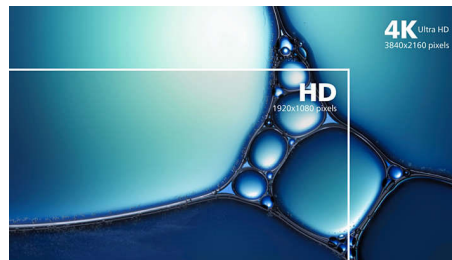

UltraClear 4K UHD rezolucija

Ovi Philips monitori koriste vrhunske panele da bi prikazali slike UltraClear, 4K UHD rezolucije (3840x2160). Bilo da ste zahtevni profesionalac koji traži detaljne slike za CAD poslove, koristite 3D grafičke programe ili ste finansijski genije koji radi sa ogromnim tabelama, Philips monitori uvek oživljavaju vaše slike i grafiku.