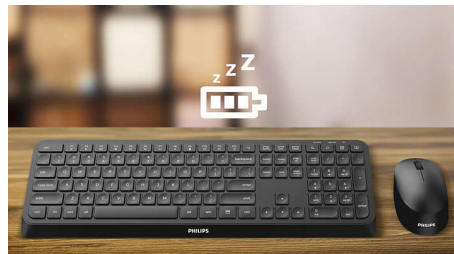

Philips 4000 series
Teclado sem fios

Sem fios; 2,4 GHz
Bluetooth 3.0/5.0
Poupança de energia inteligente

SPK6407B

Comodidade sem fios, design compacto

Este dispositivo foi concebido para multitarefas. Pode ligar até três dispositivos com este teclado e as teclas com excelente capacidade de resposta ajudam a criar o melhor desempenho possível para a produtividade.

atalhos multimédia

Com estes atalhos multimédia, pode mudar facilmente para a reprodução de música ou de vídeo ou ajustar o volume com um simples clique.

Teclas de baixo perfil

As teclas de baixo perfil conferem uma aparência elegante e são rápidas e reativas para escrever.

Poupança de energia inteligente

Com a função inteligente de poupança de energia, este teclado pode entrar no modo de espera e, por isso, poupar energia quando não está em utilização.

Compatibilidade com vários sistemas operativos