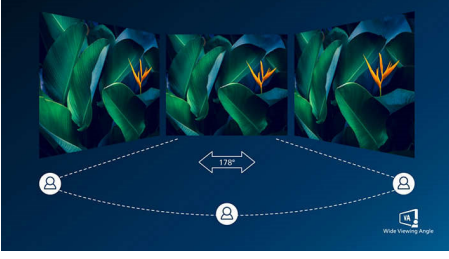

Her ortama mükemmel uyum sağlar

- VESA montaj daha fazla esneklik sağlar

Gözleri yormaz

- EasyRead modu ile okumalarınızı gözleriniz yorulmadan yapın
- Flicker-free teknolojisiyle gözleriniz daha az yorulur
- Gözü rahatsız etmeyen, verimli LowBlue Modu

Gerçek multimedya deneyimini yaşayın

- HDMI evrensel dijital bağlantı sağlar
- Multimedya için dahili stereo hoparlör

Her zaman canlı görüntüler

- Zengin siyah ayrıntılar için SmartContrast
- SmartImage ile hafızaya alınmış kolay ve optimum görüntü ayarı
- VA ekran harika görüntüler ve geniş izleme açıları sunar
- Adaptive-Sync teknolojisi ile sorunsuz hareketli görüntü deneyimi

PHILIPS

LCD monitör
V Line 68,6 cm (27 inç), 1920 x 1080 (Full HD)

Özellikler

VA ekran

Philips VA LED ekranda kullanılan çok alanlı dikey hizalama teknolojisi, son derece yüksek statik kontrast oranları sayesinde ekstra parlak ve canlı görüntüler sağlar. Standart ofis uygulamalarının kolaylıkla kullanılabilmesinin yanı sıra özellikle fotoğraf, web'de gezinme, film, oyun ve zorlu grafik uygulamaları için idealdir. Optimize edilmiş piksel yönetim teknolojisi 178/178 derece ekstra geniş izleme açısı sağlayarak net görüntüler verir.