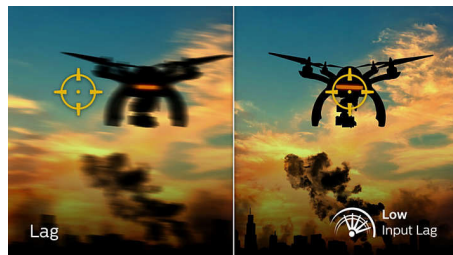

Atraso de entrada baixo

O atraso de entrada corresponde ao tempo decorrido entre a execução de uma ação com dispositivos ligados e o momento em que o resultado é apresentado no ecrã. O atraso de entrada baixo reduz o tempo de atraso entre a introdução de um comando nos seus dispositivos e a respetiva visualização no monitor e melhora bastante a experiência de jogo em jogos de vídeo suscetíveis a tremores, o que é particularmente importante para quem joga jogos rápidos e competitivos.