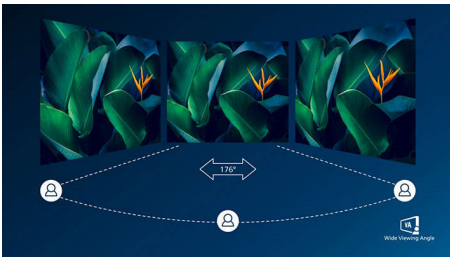

PHILIPS

Hlavné prvky

Rozlíšenie UltraClear 4K UHD

Tieto displeje Philips využívajú panely s vysokým výkonom a vytvárajú obraz pomocou technológie UltraClear s rozlíšením 4K UHD (3840 x 2160). Či už ste náročný profesionál, ktorý potrebuje extrémne detailný obraz pre riešenia CAD, používate aplikácie s 3D grafikou alebo ste finančný mág pracujúci s obrovskými tabuľkami, na displejoch Philips obraz a grafika skutočne ožijú.

Displej VA

Displej VA LED značky Philips používa pokročilú technológiu vertikálneho vyrovnania, ktorá dosahuje super vysoké pomery statického kontrastu pre mimoriadne živý a jasný obraz. Bez problémov zvládne bežné kancelárske aplikácie a okrem toho je vhodný najmä na prezeranie fotografií, prehliadanie webu, sledovanie filmov, hranie hier a používanie náročných grafických aplikácií. Jeho optimalizovaná technológia správy pixelov poskytuje mimoriadne široký uhol sledovania 176/176 stupňov, vďaka čomu prináša svieži obraz.