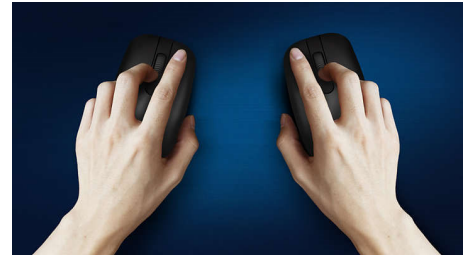

- Il design ambidestro assicura un utilizzo confortevole con entrambe le mani
- Il design ergonomico del mouse offre un comfort elevato
- Tracking ottico ad alta definizione per un controllo fluido

PHILIPS

Grazie alla lunga durata delle batterie, raramente è necessario sostituirle, per un uso affidabile e prolungato quando occorre.

Tracking ottico per movimenti fluidi

Tracking ottico ad alta definizione per un controllo fluido

Design ergonomico per una maggiore comodità

Il design ergonomico del mouse offre un comfort elevato

Design del mouse ambidestro

Il design ambidestro assicura un utilizzo confortevole con entrambe le mani