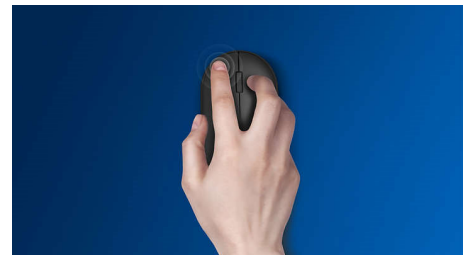

Pulsanti a prova di milioni di clic

Pulsanti ultra resistenti a prova di milioni di clic

Optical Sensor