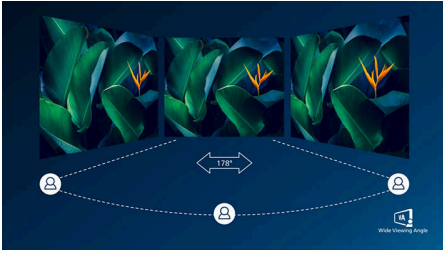

Koe todellinen multimedia

- Laajasti yhteensopiva digitaalinen HDMI-liitäntä

Eloisia kuvia joka kerta

- SmartContrast: uskomattoman tarkat mustan yksityiskohdat
- SmartImage-pikavalinnat helpottavat kuva-asetusten optimointia
- VA-näyttö antaa upeat kuvat ja laajat katselukulmat
- Vaivatonta ja sujuvaa toimintaa Adaptive-Sync-tekniikan ansiosta

Kohokohdat

VA-näyttö

Philips VA -LED-näyttö käyttää edistynyttä monialueista pystykohdistusta, joka takaa erinomaisen staattisen kontrastisuhteen ja erittäin eloisan ja kirkkaan kuvan. Näyttö suoriutuu tavallisista toimistosovelluksista erinomaisesti, ja se sopii ihanteellisesti valokuvien ja elokuvien katseluun, internetin käyttöön, pelaamiseen ja vaativiin graafisiin sovelluksiin. Optimoidun pikselinhallinnan ansiosta näytössä on erittäin laaja 178/178 asteen katselukulma ja terävä kuva.