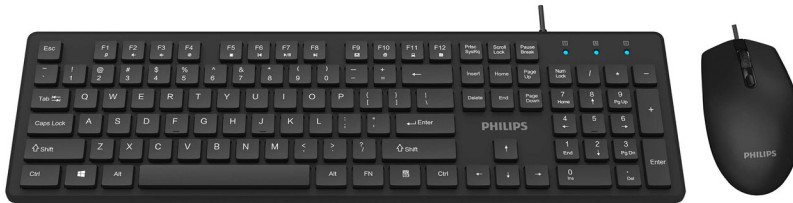

Philips 200 Series
Combinatie tastatură-
mouse wireless

4 butoane
USB 2.0 cu fir
Senzor optic

SPT6264

Conceput pentru ceea ce faci

Proiectată pentru viața ta productivă, noua combinație de tastatură și mouse seria 200 oferă o tastatură ergonomică, bine proiectată și confortabilă pentru utilizare pe parcursul întregii zile și durabilitate fiabilă. Mouse-ul optic îți oferă control ergonomic și precis.

Tastatură concepută pentru productivitate maximă

- Configurație familiară pentru tastare ușoară
- Taste cu profil redus pentru tastare silențioasă și confortabilă
- Designul cu profil subțire arată excelent pe birou

Plug and Play

- Conexiuni USB prin cablu plug-and-play simple

Fiabilitate Philips

- Tastele rezistă la milioane de atingeri, pentru durabilitate

Control precis și confortabil

- Forma ambidextră asigură utilizarea comodă cu mâna dreaptă sau stângă
- Designul ergonomic confortabil al mouse-ului asigură o senzație excelentă
- Urmărire optică de înaltă definiție pentru control lin

PHILIPS

Comparație tastatură-mouse wireless
4 butoane USB 2.0 cu fir, Senzor optic

SPT6264/53

Repere

Plug-and-play

Conexiuni USB prin cablu plug-and-play simple

Design ambidextru al mouse-ului

Forma ambidextră asigură utilizarea comodă cu mâna dreaptă sau stângă