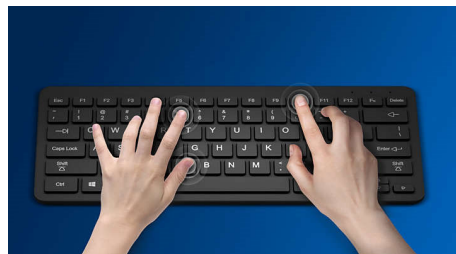

Tastatură concepută pentru productivitate maximă

- Configurație familiară pentru tastare ușoară
- Taste cu profil redus pentru tastare silențioasă și confortabilă
- Designul cu profil subțire arată excelent pe birou

Design ergonomic confortabil

Designul ergonomic confortabil al mouse-ului asigură o senzație excelentă

Configurație familiară a tastaturii

Configurație familiară pentru tastare ușoară

Urmărire optică uniformă

Urmărire optică de înaltă definiție pentru control lin

Atingeri de taste pentru durabilitate

Tastele rezistă la milioane de atingeri, pentru durabilitate

Tastare silențioasă

Taste cu profil redus pentru tastare silențioasă și confortabilă