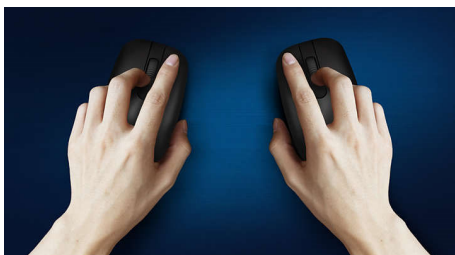

Tastatură concepută pentru productivitate maximă

- Configurație familiară pentru tastare ușoară
- Taste cu profil redus pentru tastare silențioasă și confortabilă
- Designul cu profil subțire arată excelent pe birou

Plug and Play

- Conexiuni USB prin cablu plug-and-play simple

Fiabilitate Philips

- Tastele rezistă la milioane de atingeri, pentru durabilitate

Control precis și confortabil

- Forma ambidextră asigură utilizarea comodă cu mâna dreaptă sau stângă
- Designul ergonomic confortabil al mouse-ului asigură o senzație excelentă
- Urmărire optică de înaltă definiție pentru control lin

PHILIPS

Comparație tastatură-mouse wireless
4 butoane USB 2.0 cu fir, Senzor optic

SPT6264/53

Repere

Plug-and-play

Conexiuni USB prin cablu plug-and-play simple

Design ambidextru al mouse-ului

Forma ambidextră asigură utilizarea comodă cu mâna dreaptă sau stângă

Design ergonomic confortabil

Designul ergonomic confortabil al mouse-ului asigură o senzație excelentă

Configurație familiară a tastaturii

Configurație familiară pentru tastare ușoară

Urmărire optică uniformă