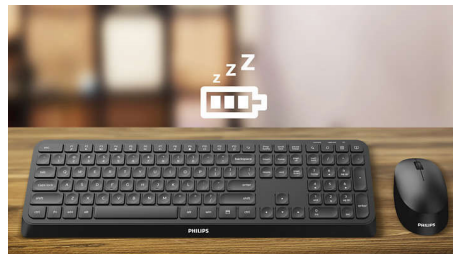

Älykäs virransäästö

Älykkään virransäästötoiminnon ansiosta yhdistelmä voi siirtyä valmiustilaan, jolloin virtaa säästyy, kun yhdistelmää ei käytetä.