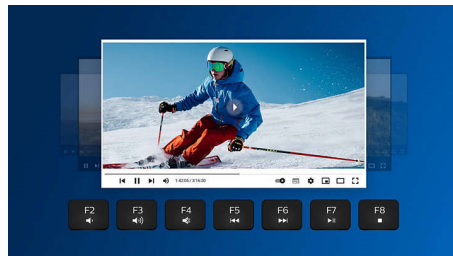

PHILIPS

Langaton näppäimistö–hiiriyhdistelmä
Usean laitteen toiminto Irrotettava kämmentuki, Matala malli, Jopa 3200 DPI (säädettävä)

SPT6607B/00

Kohokohdat

Langaton 2.4G-yhteys

Luovu tietokoneen johdoista. Tällä ominaisuudella varustetun näppäimistön tai hiiren voi yhdistää mihin tahansa tietokoneeseen nopealla 2,4 GHz:n langattomalla yhteydellä. Yksinkertaisen asennuksen ja tyylikkään muotoilun ansiosta työtilasta tulee siisti ja johdoton.

Yhdistä jopa kolmeen laitteeseen

Upea, monikäyttöinen näppäimistö–hiiriyhdistelmä, jonka voi vaihtaa helposti kolmen eri laitteen välillä, mukaan lukien mikä tahansa tietokone, tabletti ja älypuhelin. Työskentele yhden laitteen sijaan useammalla helpon vaihdon ansiosta.

Ergonominen kämmentuki

Kämmentuki auttaa asettamaan kädet mukavasti näppäimistölle ja lepuuttamaan kämmeniä silloin, kun et kirjoita.

multimedia-pikavalinnat

Näiden multimedia-pikavalintojen avulla voi helposti siirtyä musiikkiin, äänenvoimakkuuteen tai videotoistoon yhdellä napsautuksella.