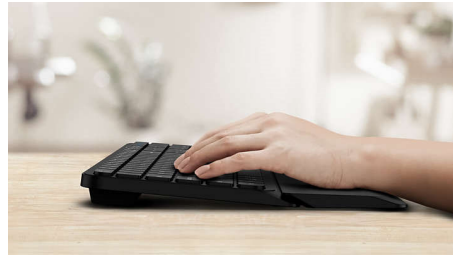

Suunniteltu mukavaksi käyttää

- Ergonominen kämmentuki lisää käyttömukavuutta

Suunniteltu kestävään käyttöön

- Kätevät multimedia-pikavalinnat
- Matalaprofiiliset näppäimet ovat nopeat ja tyylikkää.
- Usean käyttöjärjestelmän yhteensopivuus useiden laitteiden kanssa

PHILIPS

Langaton näppäimistö–hiiriyhdistelmä
Usean laitteen toiminto Irrotettava kämmentuki, Matala malli, Jopa 3200 DPI (säädettävä)

SPT6607B/00

Kohokohdat

Langaton 2.4G-yhteys

Luovu tietokoneen johdoista. Tällä ominaisuudella varustetun näppäimistön tai hiiren voi yhdistää mihin tahansa tietokoneeseen nopealla 2,4 GHz:n langattomalla yhteydellä. Yksinkertaisen asennuksen ja tyylikkään muotoilun ansiosta työtilasta tulee siisti ja johdoton.

Yhdistä jopa kolmeen laitteeseen

Upea, monikäyttöinen näppäimistö–hiiriyhdistelmä, jonka voi vaihtaa helposti kolmen eri laitteen välillä, mukaan lukien mikä tahansa tietokone, tabletti ja älypuhelin. Työskentele yhden laitteen sijaan useammalla helpon vaihdon ansiosta.

Ergonominen kämmentuki

Kämmentuki auttaa asettamaan kädet mukavasti näppäimistölle ja lepuuttamaan kämmeniä silloin, kun et kirjoita.

multimedia-pikavalinnat

Näiden multimedia-pikavalintojen avulla voi helposti siirtyä musiikkiin, äänenvoimakkuuteen tai videotoistoon yhdellä napsautuksella.