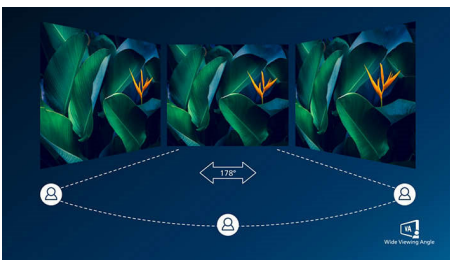

Gebogen design geïnspireerd door de wereld om ons heen

- Gebogen scherm-design voor intensere ervaring

Superieure beeldkwaliteit

- SmartContrast voor rijke details in het zwart
- VA-monitor voor fantastische beelden met een brede kijkhoek
- Kristalheldere beelden met Quad HD 2560 x 1440 pixels
- Ultra Wide-Color met nog meer kleuren voor een levendig beeld
- SmartImage-gamemodus, geoptimaliseerd voor gamers
- Vloeiende gameplay met AMD FreeSync™-technologie

PHILIPS

Kenmerken

Gebogen scherm-design

Desktopmonitoren bieden een persoonlijke gebruikerservaring, waar een gebogen design zeer goed bij aansluit. Het gebogen scherm zorgt voor een aangenaam, maar subtiel effect, waarbij al uw aandacht uitgaat naar het scherm midden op uw bureau.

VA-monitor

De Philips VA LED-monitor gebruikt de Advanced Multi-Domain Vertical Alignment-technologie waardoor u zeer hoge

contrastverhoudingen krijgt voor extra levendige en heldere beelden. De monitor verwerkt standaardkantoortoepassingen zonder problemen, maar hij is vooral geschikt voor foto's, surfen op internet, films, games en veeleisende grafische toepassingen. Dankzij de geoptimaliseerde pixelbeheertechnologie ontstaat er een extra brede kijkhoek van 178/178 graden, zodat u geniet van scherpe beelden.