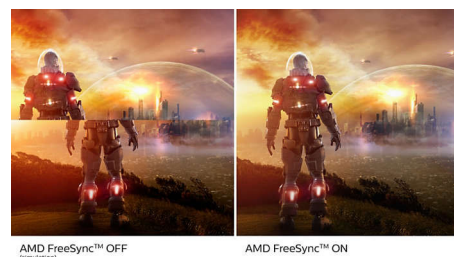

Ultravloeiend gamen

Gaming hoort geen keuze te zijn tussen stotterende gameplay en haperende frames. Met de nieuwe Philips-monitor hoeft u die keuze niet meer te maken. Geniet van

vloeiende, artefactvrije prestaties bij vrijwel elke framesnelheid met AMD FreeSync™-technologie, de soepele en snelle verversing en de uiterst snelle reactietijd.