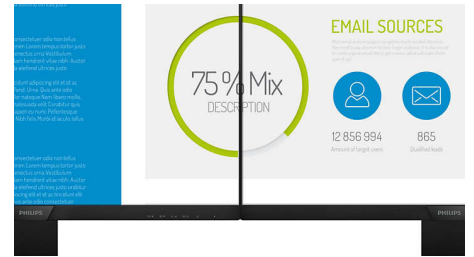

Изключително тънка рамка

Новият дисплей на Philips има изключително тънки рамки за минимално разсейване и максимално поле за гледане. Специално пригоден за инсталации с няколко дисплея или за разполагане под наклон, подходящо за игри, графичен дизайн и професионални приложения, дисплеят със свръхтънка рамка ви дава усещането, че използвате един голям дисплей.