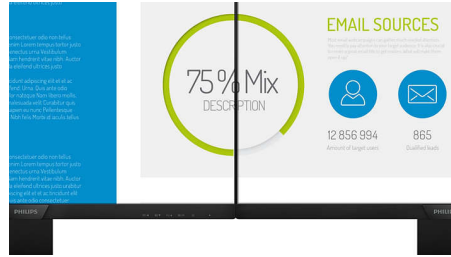

Philips Monitor
Monitor LCD Full HD

V Line

24 (23,8"/60,5 cm en diagonal)
1920 x 1080 (Full HD)

243V7QDSB

Imágenes vivas y nítidas de borde a borde

Una amplia pantalla con imágenes impresionantes que se extienden de borde a borde sin dañar la vista con un diseño fino y compacto.

PHILIPS

Destacados

Tecnología IPS

La pantalla IPS utiliza una avanzada tecnología que te ofrece unos ángulos de visualización extra anchos de 178/178 grados, lo que hace posible ver la pantalla desde casi cualquier ángulo. Al contrario que los paneles TN, las pantallas IPS te ofrecen imágenes nítidas y colores vivos asombrosos, lo que las hace perfectas no solo para fotos, películas y exploración web, sino también para aplicaciones profesionales que exijan precisión de colores y brillo consistente en todo momento.

Pantalla de 16:9 con Full HD

La calidad de imagen importa. Las pantallas habituales ofrecen buena calidad, pero sabemos que tú esperas más. Esta pantalla cuenta con una resolución Full HD de 1920 x 1080. Gracias al Full HD podrás disfrutar de unos detalles nítidos y de un gran brillo, así como un contraste increíble y colores realistas para una imagen que parece cobrar vida.

Borde ultraestreccho

Las nuevas pantallas Philips tienen bordes ultraestrecchos que permiten reducir al mínimo las distracciones y maximizar el tamaño de visualización. Especialmente apto para la visualización dividida o la configuración de la resolución como en juegos, diseño gráfico y aplicaciones de uso profesional, el borde ultraestreccho de la pantalla te da la sensación de estar frente a una pantalla grande.