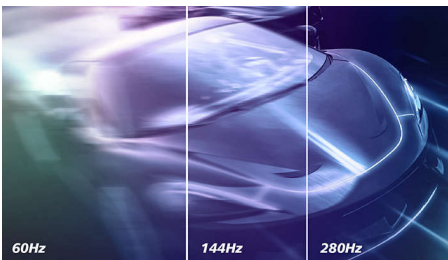

Zrychlená obnovovací frekvence 280 Hz

280Hz displej Philips Evnia pozvedne váš herní zážitek na novou úroveň. Nízká odezva vstupu spolu s technologií variabilní obnovovací frekvence vám při hraní zajistí pohlcující výhodu. Navíc díky panelu s širokým pozorovacím úhlem a vysokým rozlišením zajistí realistický herní zážitek s nepřekonatelnou přesností barev. Soustředte se na to, co za to stojí. Upravitelný stojan zajistí vaše pohodlí a technologie bez blikání znamená hraní bez zdravotních rizik.