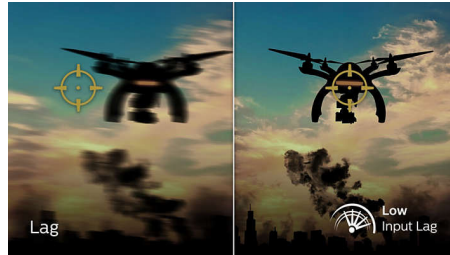

Nízká prodleva vstupu

Odezva vstupu je doba, která uplyne mezi provedením akce na připojeném zařízení a zobrazením výsledku na obrazovce. Nízká odezva vstupu snižuje časovou prodlevu mezi zadáním příkazu z vašeho zařízení do monitoru, výrazně vylepšuje hraní videoher citlivých na reflexy a je velmi důležitá pro ty, kteří rádi hrají rychlé soutěžní hry.