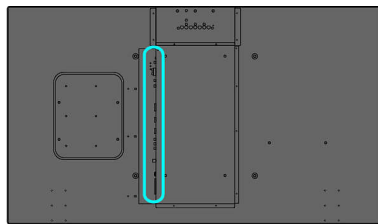

Zvuk

- Vestavěné reproduktory: 2 x 12 W RMS

Napájení

- Spotřeba (v režimu zapnuto): 138 W
- Spotřeba energie v pohotovostním režimu: <1 W

Podporovaná rozlišení

- Počítačové formáty: 640 x 480, 60, 67, 72, 75 Hz, 800 x 600, 56, 60, 72, 75 Hz, 1024 x 768, 60 Hz, 1280 x 768, 60 Hz, 1280 x 800, 60 Hz, 1360 x 768, 60 Hz, 1366 x 768, 60 Hz, 1440 x 900, 60 Hz, 1600 x 1200, 60 Hz, 1920 x 1080, 60 Hz, 1920 x 1200, 60 Hz
- Videoformáty: 480i, 60 Hz, 480p, 60 Hz, 576p, 50 Hz, 576i, 50 Hz, 720p, 50, 60 Hz, 1080i, 50, 60 Hz, 1080p, 50, 60 Hz

Rozměry

- Tloušťka rámečku: 24,6 mm / 0,95"
- Šířka přístroje: 1 259,8 mm
- Výška přístroje: 732,1 mm
- Hloubka přístroje: 59 mm
- Šířka přístroje (palce): 49,6 palců
- Výška přístroje (palce): 28,8 palců
- Držák na zeď: 200 x 400 mm
- Hloubka přístř. (palce): 2,2 palců

Technické údaje

- Podsvětlení: Edge LED

Provozní podmínky

- Rozsah teplot (provozní): 0–40 °C
- Střední doba mezi poruchami (MTBF): 60 000 hodin
- Relativní vlhkost: 5–90 %

Příslušenství

- Dodávané příslušenství: Dálkový ovladač, Baterie pro dálkový ovladač, Napájecí kabel, Kabel VGA, Uživatelská příručka na disku CD-ROM, Stručný návod k rychlému použití

Různé

- Jazyky zobrazení údajů na obrazovce: Čeština, Francouzština, Němčina, Italtina, Polština, Turečtina, Ruština, Zjednodušená čínština
- Záruka: Globální: 3 roky
- Regulační opatření: CE, FCC, třída B, CCC, RoHS, UL/cUL, C-Tick

Datum vydání 2024-04-21

Verze: 1.1.1

EAN: 87 12581 65999 8

© 2024 Koninklijke Philips N.V.
Všechna práva vyhrazena.

Údaje mohou být změněny bez předchozího varování.
Ochranné známky jsou majetkem Koninklijke Philips N.V. nebo jejich příslušných vlastníků.

www.philips.com